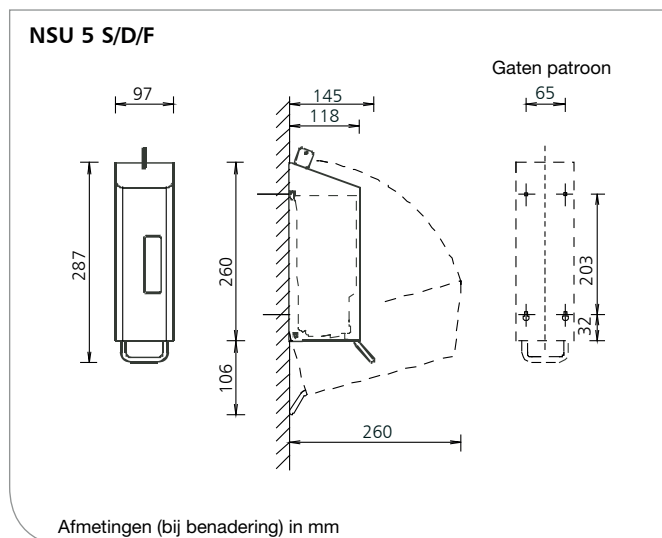

CaluClean NSU 5 foam zeepdispenser klein

Dispenser voor vloeibare zeep (S), desinfectie (D) en schuimzeep (F), roestvrij staal (AFP) of gepoedercoat, 600 ml

Productspecificaties

- ▶ Dispenser voor het doseren van vloeibare zeep en desinfectie (S), lage viscositeit handdesinfectie met spraypomp (D), schuimzeep (F)
- ▶ Navulbare zeepdispenser met 600 ml inhoud plus overvul hoeveelheid
- ▶ Behuizing met schuin deksel om plaatsing van vreemde objecten te voorkomen
- ▶ Hoge kwaliteit en robuuste roestvrijstalen behuizing
- ▶ Hygiënische en eenvoudig schoon te maken roestvrijstalen bedieningshendel
- ▶ Met trick slot op de behuizing
- ▶ Dispenser behuizing opent naar boven zonder muurcontact
- ▶ Drukbediening beschermt de muurbevestiging
- ▶ Modulair systeem met vervangbare container/pomp unit, voor vloeibare zeep en desinfectie (S), lage viscositeit handdesinfectie met spraypomp (D) of schuimzeep (F)
- ▶ Uitgifte hoeveelheid ong. 0.7ml/handeling (D spraypomp), ca. 0.7ml/handeling (F schuimpomp), ca. 1.5ml/handeling (S lotionpomp)
- ▶ Eenvoudig te vullen van boven
- ▶ Te openen zonder muur contact
- ▶ Container eenvoudig te verwijderen voor schoonmaak
- ▶ Kijkvenster voor het monitoren van het vullingsniveau
- ▶ Incl. bevestiging set voor drie-punts muurbevestiging

- Toepassingsvoorbeelden: ▶ Wasruimte, toilet, badkamer, behandelkamers, keukens, entrees

Technische data

- Behuizing: Roestvrij staal AISI 304, geborsteld met anti-vingerafdruk coating (AFP) of wit gepoedercoat (RAL 9010)
- Bedieningshendel: Roestvrij staal AISI 304
- Kijkvenster: Doorzichtig plastic
- Doseerpomp: Voor vloeibare zeep en desinfectie (S), lage viscositeit handdesinfectie met spraypomp (D) of schuimzeep (F), uitgifte hoeveelheid ca. 0.7 (D) – 0.7 (F) – 1.5 (S) ml/handeling
- Slot: Anti-vandalisme slot, plastic
- Muurbevestiging: Muurbevestiging met 4 schroeven en plugs.