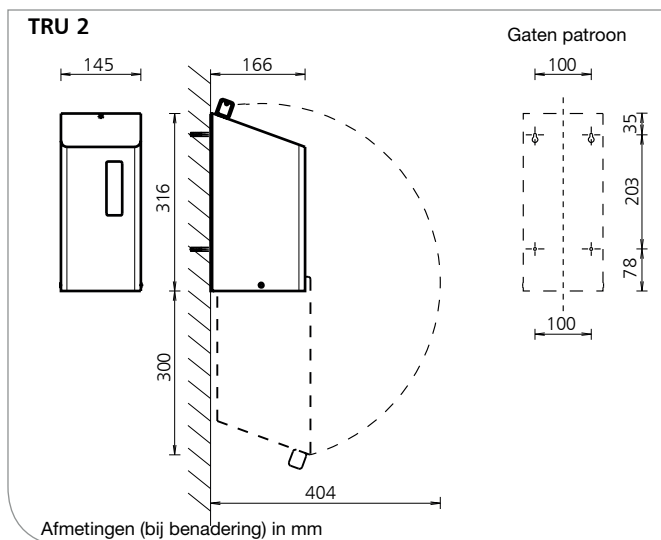

CaluClean TRU 2 toiletrolldispenser

Dispenser voor 2 standaard toiletpapierrollen, een boven de ander, roestvrijstaal (AFP) of gepoedercoat

Productspecificaties

- ▶ Dispenser voor toiletpapierrollen van standaard rollen
- ▶ Capaciteit voor 2 standaard toiletpapierrollen
- ▶ Hoge kwaliteit en robuuste roestvrijstalen behuizing
- ▶ Plastic slot met anti-vandalisme systeem
- ▶ Hygiënisch en vandaalbestendige roestvrijstalen uitgifte opening
- ▶ Gemakkelijk van de voorkant te vullen
- ▶ Te openen zonder muurcontact
- ▶ Kijkvenster voor het monitoren van het vullingsniveau
- ▶ Incl. bevestiging set voor vier-punts muur-bevestiging

Toepassings-voorbeelden:

- ▶ Wasruimte, toilet

Technische data

- Behuizing: Roestvrijstaal AISI 304, geborsteld met anti-vingerafdruk coating (AFP) of wit gepoedercoat (RAL 9010)
- Kijkvenster: Doorzichtig plastic
- Rol formaten: Externe diameter max. 120 mm
Interne diameter min 30 mm
- Slot: Anti-vandalisme slot, plastic
- Muur bevestiging: Muurbevestiging met 4 schroeven en plugs.