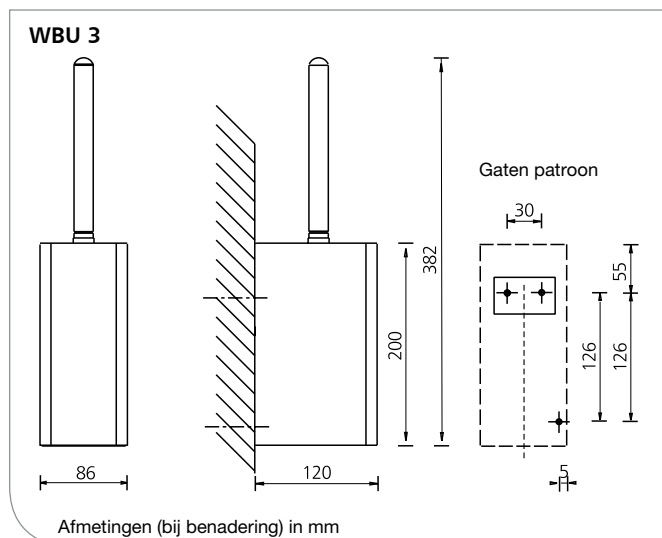

CaluClean WBU 3 toiletborstelhouder incl. borstel

Toiletborstelhouder incl. borstel

Producteigenschappen

- ▶ Toiletborstelhouder incl. borstel
- ▶ Hoge kwaliteit en robuuste roestvrijstalen behuizing gemaakt van bijzonder hoogwaardig AISI 316L roestvrij staal
- ▶ Incl. borstel met roestvrijstalen handvat
- ▶ Met plastic lekbak
- ▶ Eenvoudig van binnen schoon te maken omdat behuizing van de muurbevestiging verwijderd kan worden (met 2-punt bevestigingssysteem)
- ▶ Incl. bevestiging set voor 2- of drie-punts muurbevestiging

Toepassings-

- voorbeelden:
- ▶ Wasruimte, toilet

Technische data WBU 3

Behuizing: Roestvrij staal AISI 304, geborsteld met anti-vingerafdruk coating (AFP) of wit gepoedercoat (RAL 9010)

Muurbevestiging: Muurbevestiging met 3 schroeven en plugs.