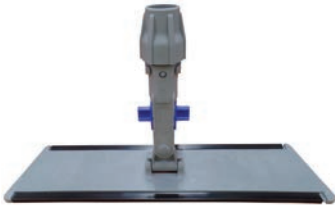

Art.nr. 71796

CaluClean vlakmopframe met locksysteem

Kunststof frame met speciale zwarte microplast strips en lock systeem om de steelverbinding te fixeren.