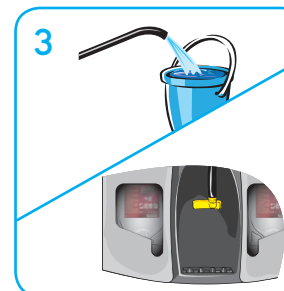

Voor reiniging van:

Alle sanitaire oppervlakken

Gebruiksaanwijzing...

1 Plaats de pouch
in het juiste
compartiment.

2 Draai de gele
knop naar
het gewenste
product.

3 **Emmer reiniging:**
Plaats de vulslang in
de emmer en start
vullen.

Spray reiniging:
Plaats de sproeiflacon
in de QuattroSelect
en druk op de knop
om het vullen te
starten.

4 Breng de
reinigingsoplossing
aan met een
spray, doek of
mopsysteem.
Reinig grondig.
Laat 1 minuut
inwerken.