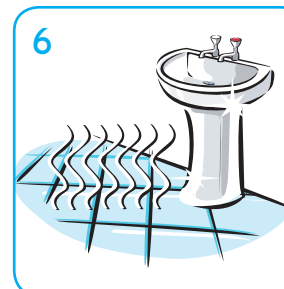

6 Aan de lucht
laten drogen.