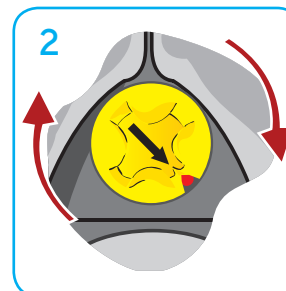

Voor reiniging van:

Alle sanitaire oppervlakken

Gebruiksaanwijzing...

1 Plaats de pouch
in het juiste
compartiment.

2 Draai de gele
knop naar
het gewenste
product.

3 **Emmer reiniging:**
Plaats de vulslang in
de emmer en start
vullen.

Spray reiniging:
Plaats de sproeiflacon
in de QuattroSelect
en druk op de knop
om het vullen te
starten.

4 Breng de
reinigingsoplossing
aan met een
spray, doek of
mopsysteem.
Reinig grondig.
Laat 1 minuut
inwerken.