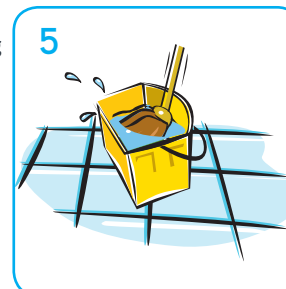

Voor reiniging van:

Alle sanitaire oppervlakken

Gebruiksaanwijzing...

1 Plaats de pouch
in het juiste
compartiment.

2 Draai de gele
knop naar
het gewenste
product.

3 **Emmer reiniging:**
Plaats de vulslang in
de emmer en start
vullen.

Spray reiniging:
Plaats de sproeiflacon
in de QuattroSelect
en druk op de knop
om het vullen te
starten.

4 Breng de
reinigingsoplossing
aan met een
spray, doek of
mopsysteem.
Reinig grondig.
Laat 1 minuut
inwerken.