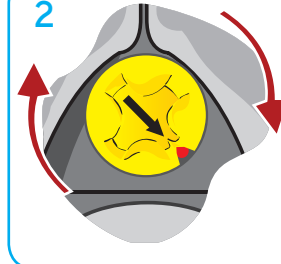

Voor gebruik met
het QuattroSelect
systeem van
Diversey Care

Gebruiksaanwijzing...

1

Plaats de pouch
in het juiste
compartement.

2

Draai de gele
knop naar
het gewenste
product.

3

Emmer- en
machinereiniging:
Plaats de vulsang
in de emmer of
machine en
start vullen.