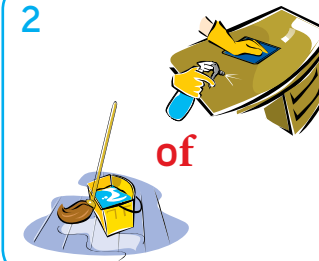

Sproei reiniging (kleine emmer):

Draai de gele knop naar de sproeiflacon of kleine emmer toepassing. Trek de knop omhoog en duw dan helemaal naar beneden om het product 1x te doseren in een 750 ml sproeiflacon of 1x in een kleine emmer gevuld met 3,5 L water.

2