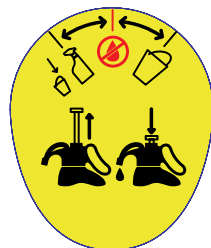

Voor reiniging van:

Meubilair

Vloeren

Ramen en glaswerk

Gebruiksaanwijzing:

1

Vloer reiniging (grote emmer):

Draai de gele knop naar de grote emmer toepassing. Trek de knop omhoog en duw dan helemaal naar beneden om het product te doseren in 15 L water.

Sproei reiniging (kleine emmer):

Draai de gele knop naar de sproeiflacon of kleine emmer toepassing. Trek de knop omhoog en duw dan helemaal naar beneden om het product 1x te doseren in een 750 ml sproeiflacon of 1x in een kleine emmer gevuld met 3,5 L water.