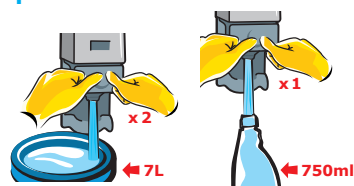

Voor reiniging van:

Alle sanitaire oppervlakken

Gebruiksaanwijzing...

1

Emmer reiniging

Doseer 2 maal voor de juiste hoeveelheid in 7 liter handwarm water.

Spray reiniging

Vul de sproeiflacon van 750ml met water en doseer 1 maal voor de juiste hoeveelheid.