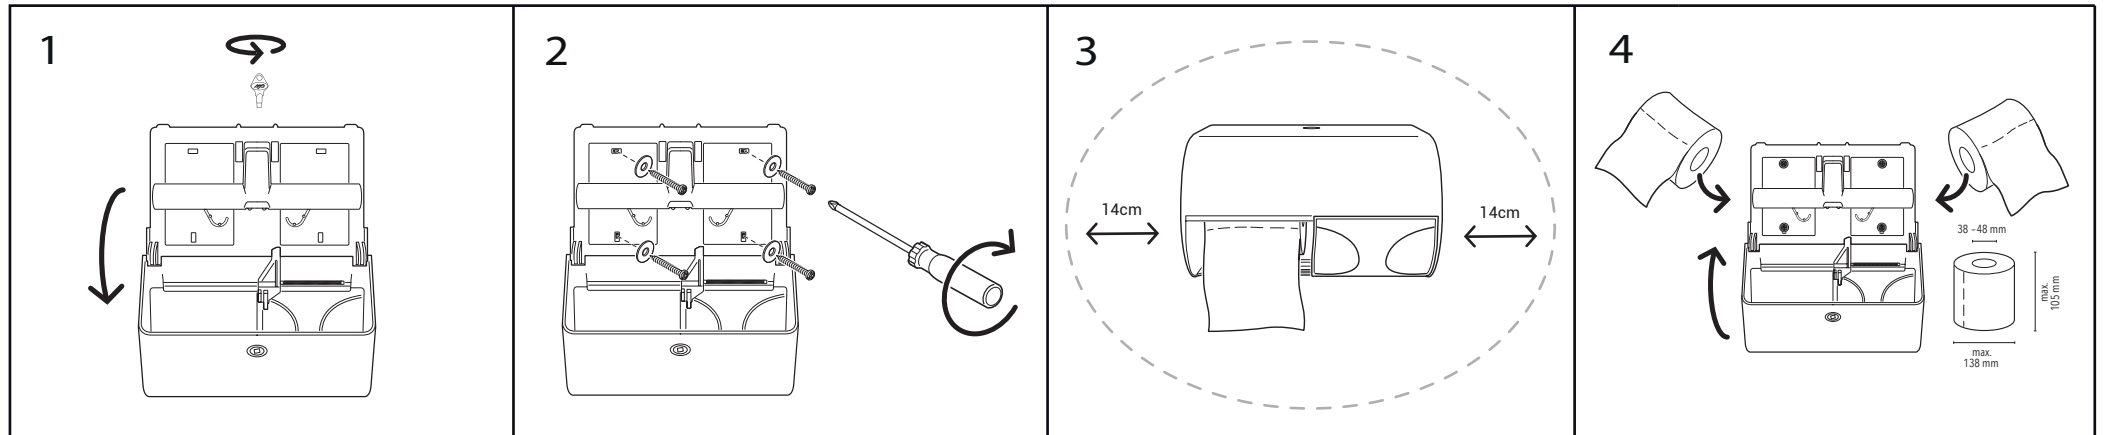

Art.nr. 20100S  
Art.nr. 20100W

Open de klep van de dispenser met behulp van de sleutel.

Bevestig de dispenser aan de muur met de schroeven en muurpluggen.

**Let op:** houd minimaal 14cm afstand tot andere dispensers of objecten.

Hang twee toilettrollen in de dispenser.

Sluit de klep en gebruik de eerste rol.

Schuif het venster opzij als de eerste rol op is en gebruik de tweede toilettrol.

Open de dispenser als beide rollen op zijn en vervang de lege rollen door nieuwe.

Het venster schuift automatisch weer op zijn plek. Sluit de klep van de dispenser.