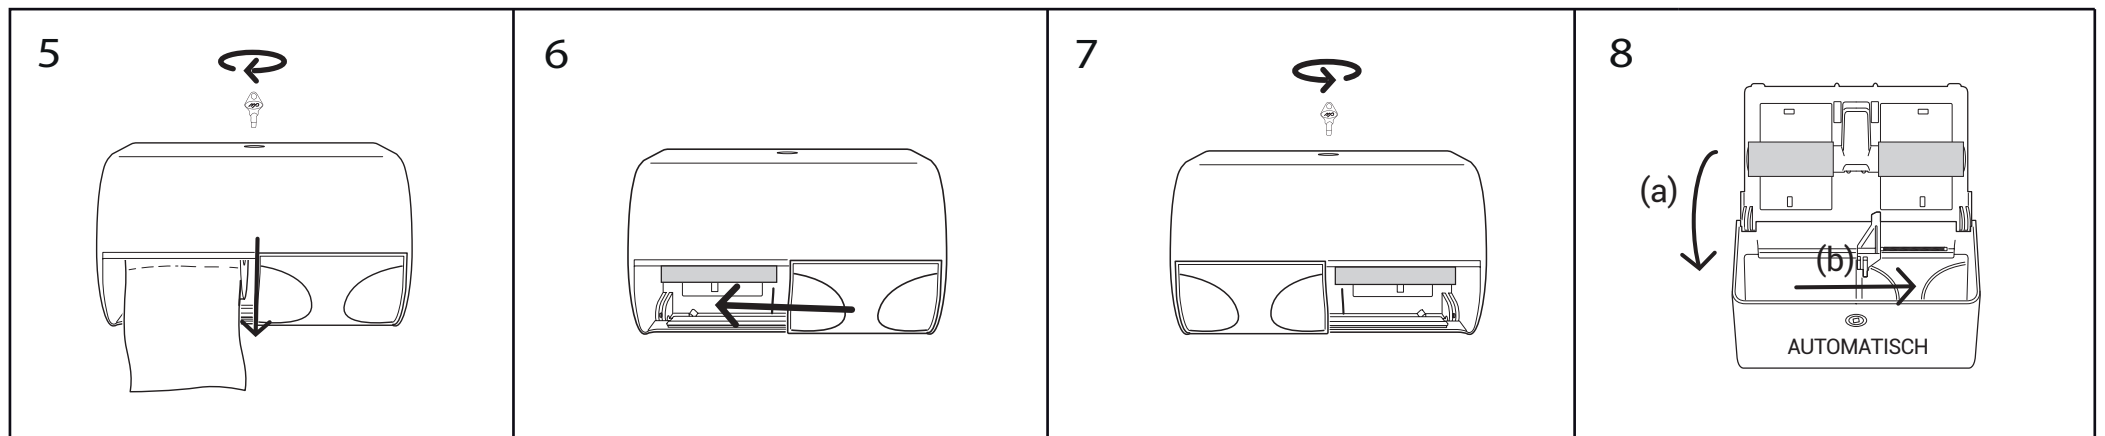

Art.nr. 20100S  
Art.nr. 20100W

Open de klep van de dispenser met behulp van de sleutel.

Bevestig de dispenser aan de muur met de schroeven en muurpluggen.

**Let op:** houd minimaal 14cm afstand tot andere dispensers of objecten.

Hang twee toilettrollen in de dispenser.

Sluit de klep en gebruik de eerste rol.

Schuif het venster opzij als de eerste rol op is en gebruik de tweede toilettrol.

Open de dispenser als beide rollen op zijn en vervang de lege rollen door nieuwe.