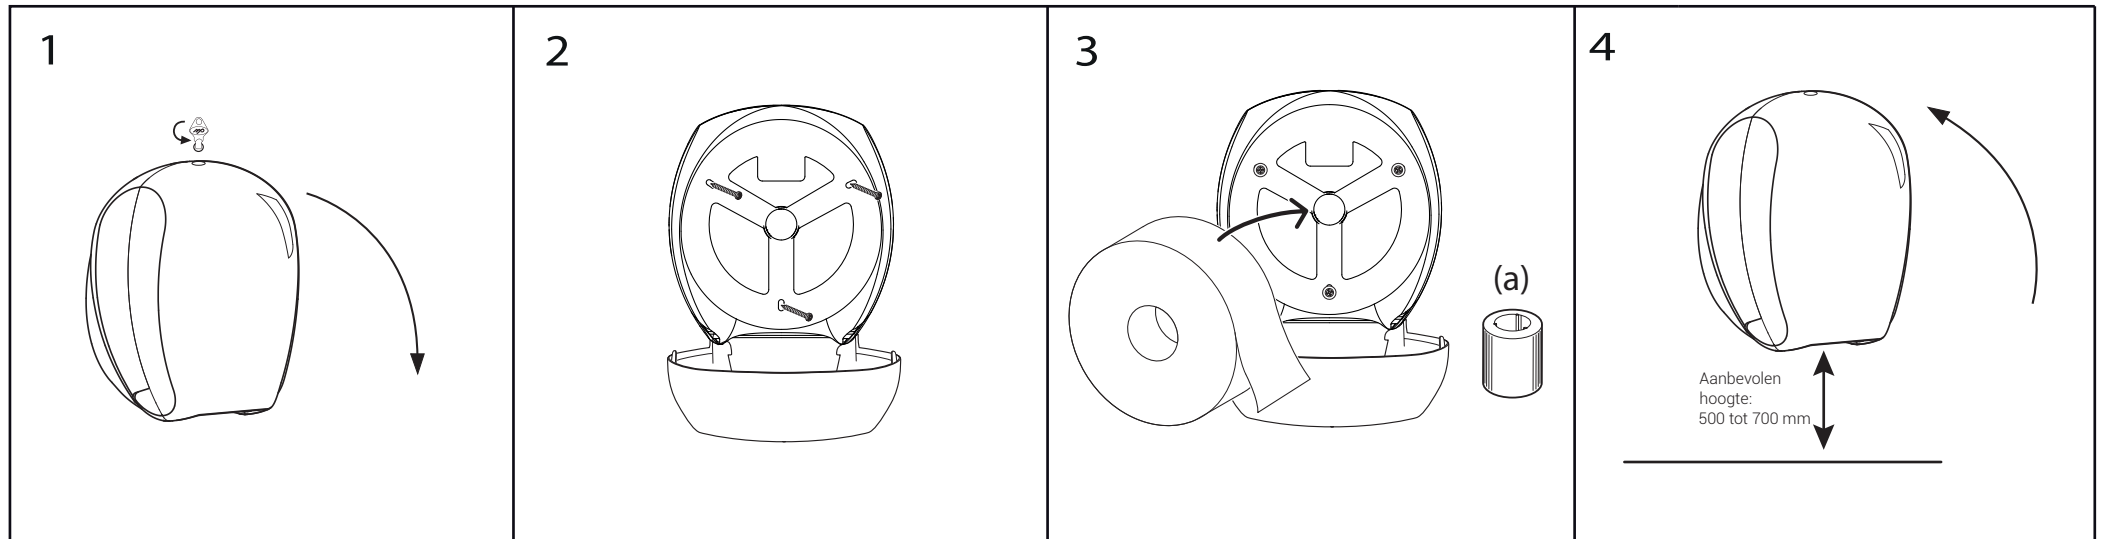

Stone

Art. nr. 20110S

Wit

Art. nr. 20110W

Sand

Art. nr. 20110SA

1 Open de klep van de dispenser met de sleutel.

2 Bevestig de dispenser aan de muur met de bijgeleverde schroeven en pluggen.

3 Plaats de jumborol.
Gebruik indien nodig de kernadapter (a).

4 Sluit de dispenser.