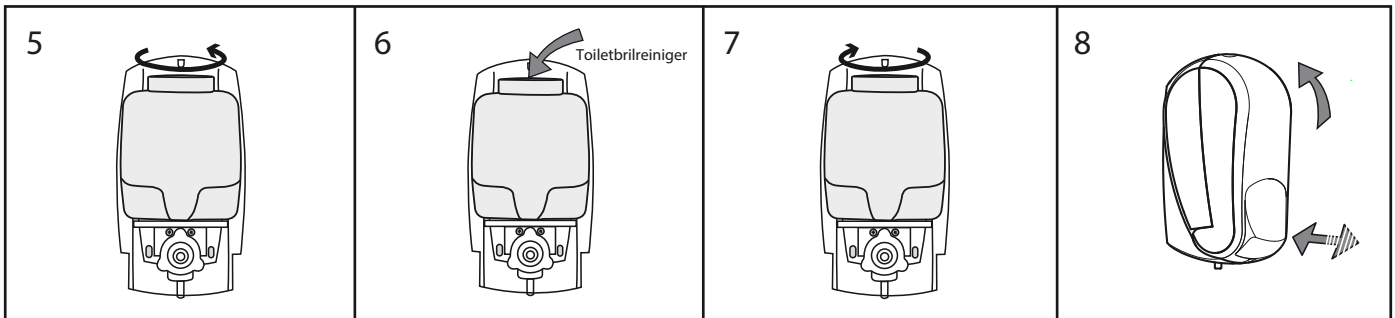

Bevestig de dispenser aan de muur met behulp van de schroeven en pluggen.

Plaats het reservoir terug.

Draai de dop van het reservoir.

Vul het reservoir met toiletbrilreiniger.

Draai de dop erop.

Sluit de dispenser en druk langzaam op de knop totdat er vloeistof uitkomt.