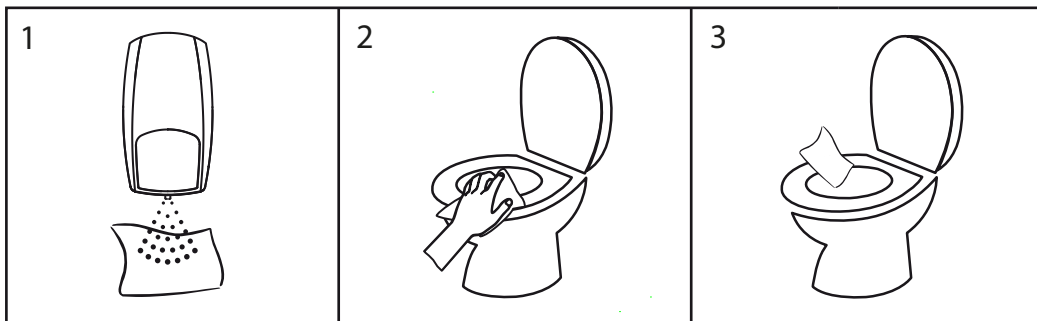

Bevestig de dispenser aan de muur met behulp van de schroeven en pluggen.

Plaats het reservoir terug.

Draai de dop van het reservoir.

Vul het reservoir met toiletbrilreiniger.

Draai de dop erop.

Sluit de dispenser en druk langzaam op de knop totdat er vloeistof uitkomt.