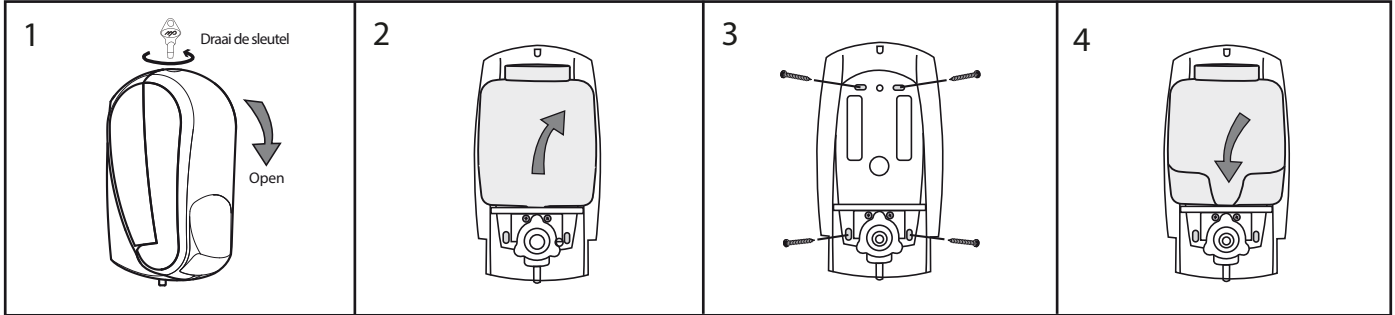

Stone

Art. nr. 20140S

Wit

Art. nr. 20140W

Sand

Art. nr. 20140SA

Open de klep van de dispenser.

Haal het reservoir eruit.

Bevestig de dispenser aan de muur met behulp van de schroeven en pluggen.

Plaats het reservoir terug.