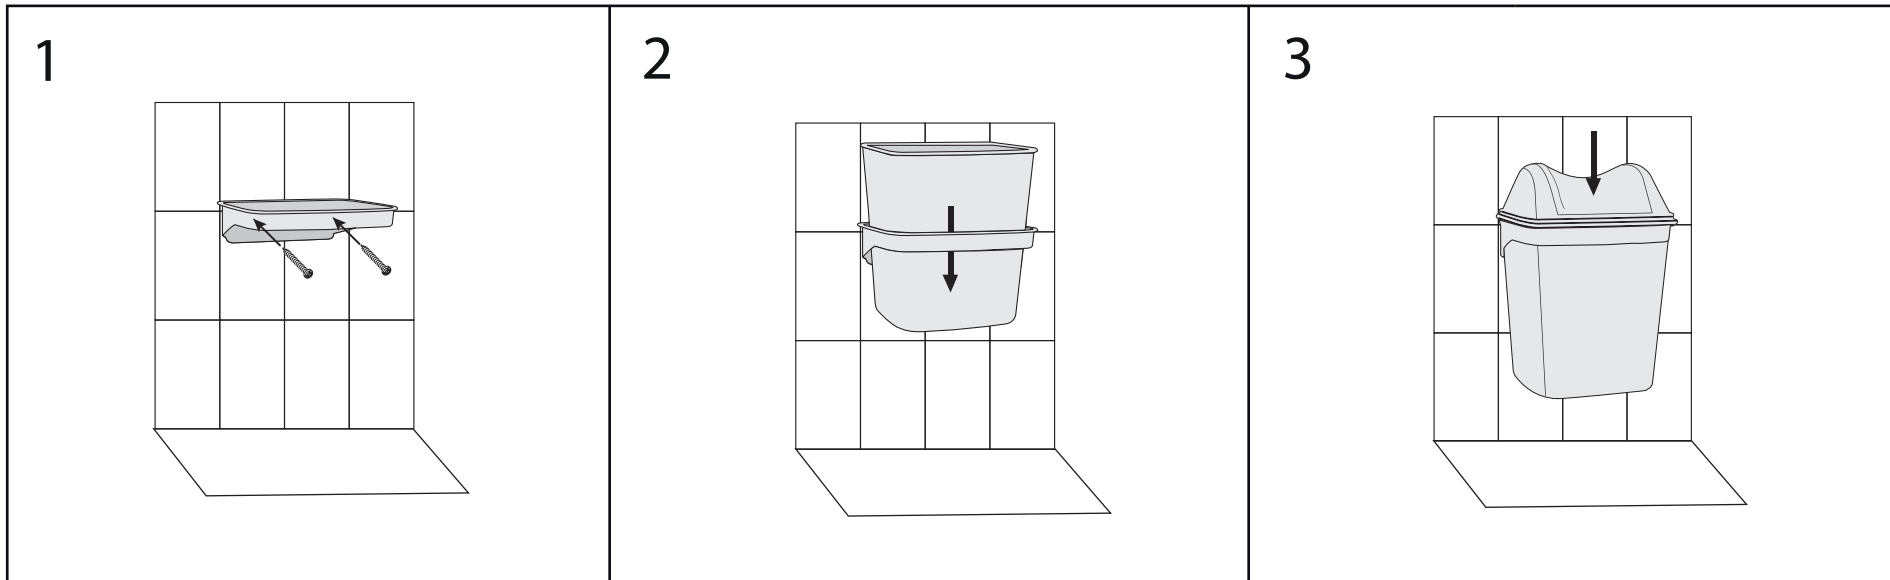

Stone

Art. nr. 20150S
Art. nr. 2051S
Art. nr. 20152S

Wit

Art. nr. 20150W
Art. nr. 20151W
Art. nr. 20152W

1 Maak de muur schoon en bevestig de muurhouder met de bijgeleverde schroeven en pluggen.

2 Hang de afvalbak in de muurhouder.

3 Plaats de deksel op de afvalbak.

Let op: deze afvalbak bestaat uit drie onderdelen (los te bestellen).