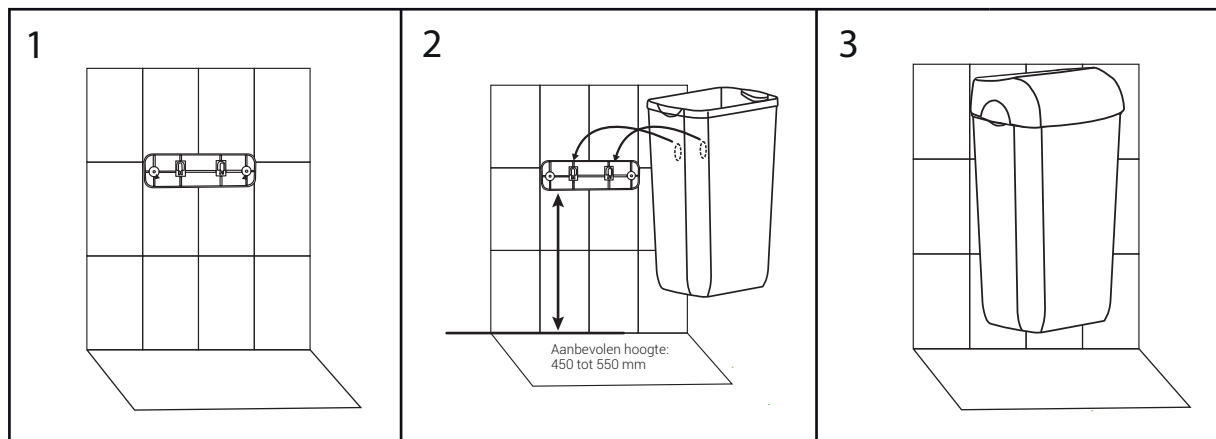

Stone

Art. nr. 20160S

Wit

Art. nr. 20160W

Sand

Art. nr. 20160SA

MUURBEVESTIGING

1 Bevestig de plaat met de bijgeleverde schroeven en pluggen aan de muur.

2 Hang de afvalbak hieraan.

3 Plaats de deksel op de afvalbak.

VRIJSTAAND

1 Haal de twee rechthoekige plaatjes van de ovale plaat af.

2 Plaats de ovale plaat aan de buitenkant van de afvalbak en maak deze aan de binnenkant van de bak vast met behulp van de twee kleine rechthoekige plaatjes.