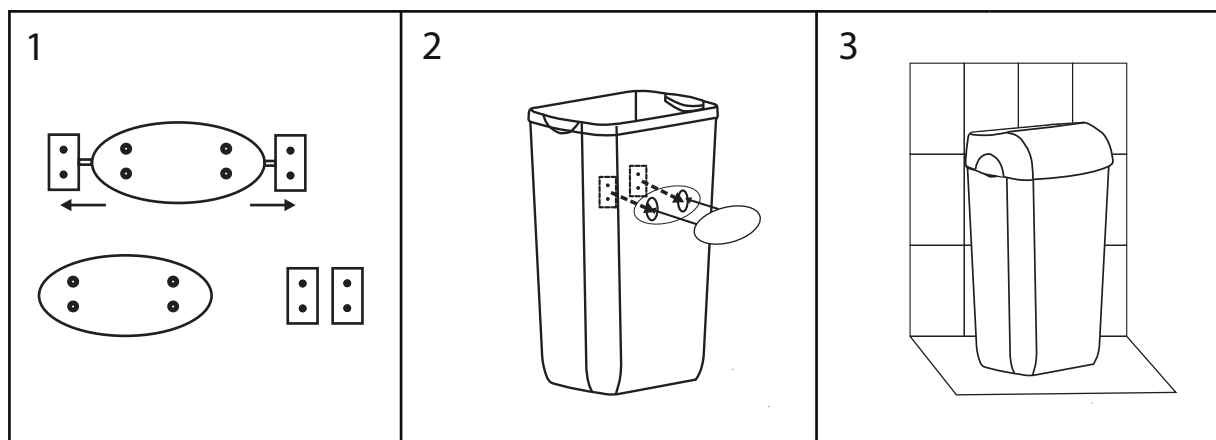

Stone

Art. nr. 20160S

Wit

Art. nr. 20160W

Sand

Art. nr. 20160SA

MUURBEVESTIGING

1 Bevestig de plaat met de bijgeleverde schroeven en pluggen aan de muur.

2 Hang de afvalbak hieraan.

3 Plaats de deksel op de afvalbak.

VRIJSTAAND

1 Haal de twee rechthoekige plaatjes van de ovale plaat af.

2 Plaats de ovale plaat aan de buitenkant van de afvalbak en maak deze aan de binnenkant van de bak vast met behulp van de twee kleine rechthoekige plaatjes.