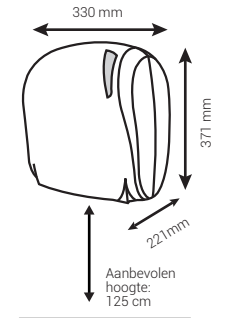

Stone

Art. nr. 20200S

Wit

Art. nr. 20200W

Sand

Art. nr. 20200SA

1. Open de dispenser met behulp van de sleutel. Bevestig de dispenser aan de muur met de bijgeleverde schroeven en pluggen op zo'n 125cm hoogte van de grond.

2. Plaats de handdoekrol tussen de houders en zorg dat het papier aan de achterzijde afrolt. Controleer dit met behulp van de sticker die aan de binnenzijde van de dispenser zit.

Let op: niet gebruiken met geperforeerd papier.

3. Druk het papier op de plastic rol en draai het zolang aan het wielje aan de rechterkant totdat er papier uit de dispenser komt.

4. Sluit de klep en trek met twee handen aan het papier. Het papier wordt automatisch afgesneden op een lengte van 27cm.