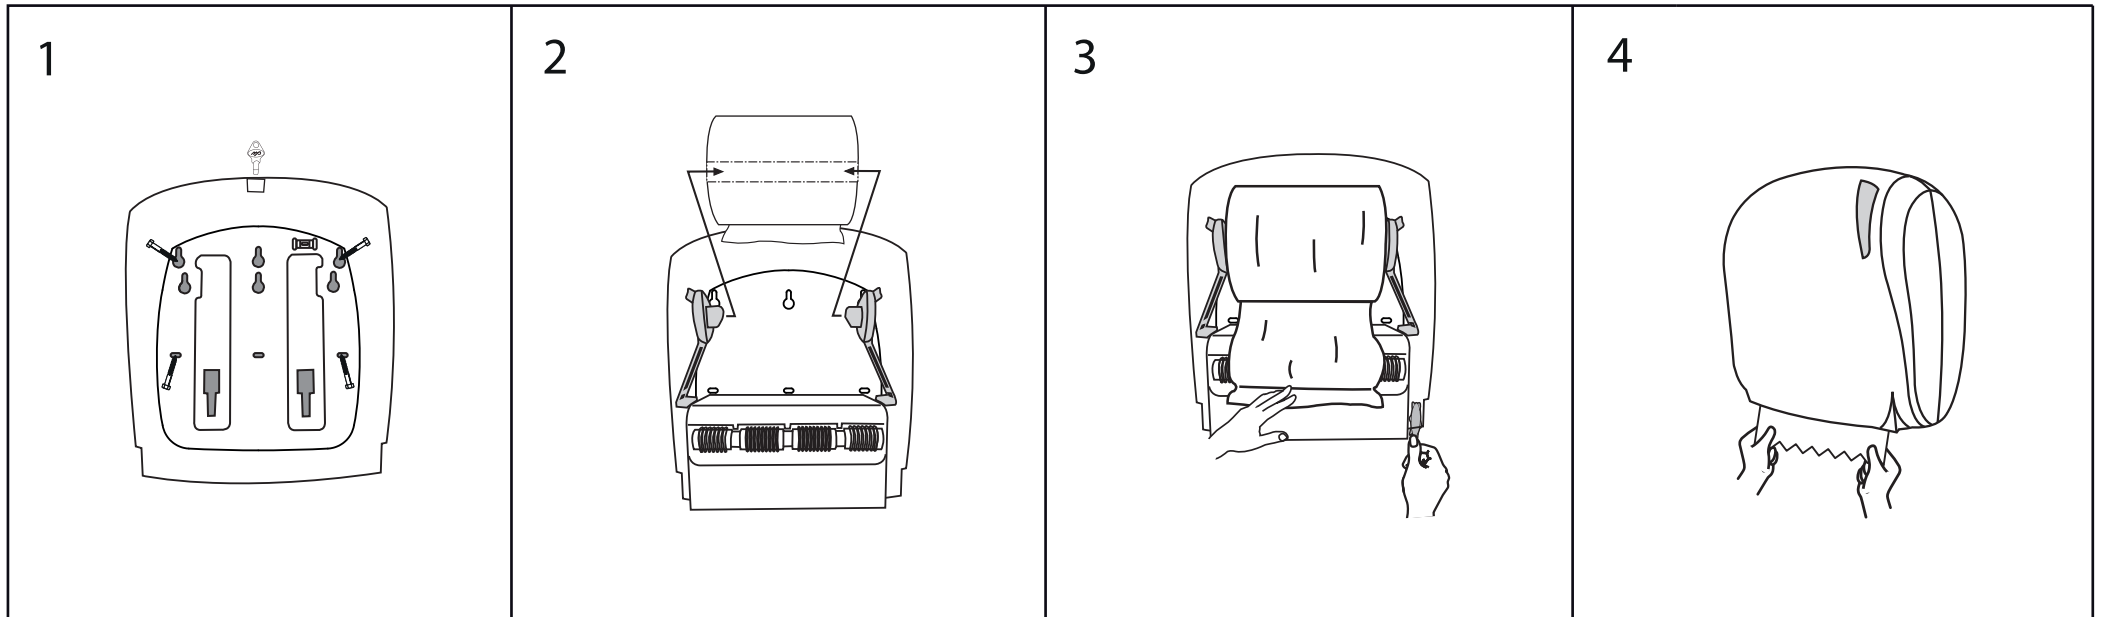

Stone

Art. nr. 20200S

Wit

Art. nr. 20200W

Sand

Art. nr. 20200SA

1. Open de dispenser met behulp van de sleutel. Bevestig de dispenser aan de muur met de bijgeleverde schroeven en pluggen op zo'n 125cm hoogte van de grond.

2. Plaats de handdoekrol tussen de houders en zorg dat het papier aan de achterzijde afrolt. Controleer dit met behulp van de sticker die aan de binnenzijde van de dispenser zit.

Let op: niet gebruiken met geperforeerd papier.

3. Druk het papier op de plastic rol en draai het zolang aan het wielje aan de rechterkant totdat er papier uit de dispenser komt.

4. Sluit de klep en trek met twee handen aan het papier. Het papier wordt automatisch afgesneden op een lengte van 27cm.