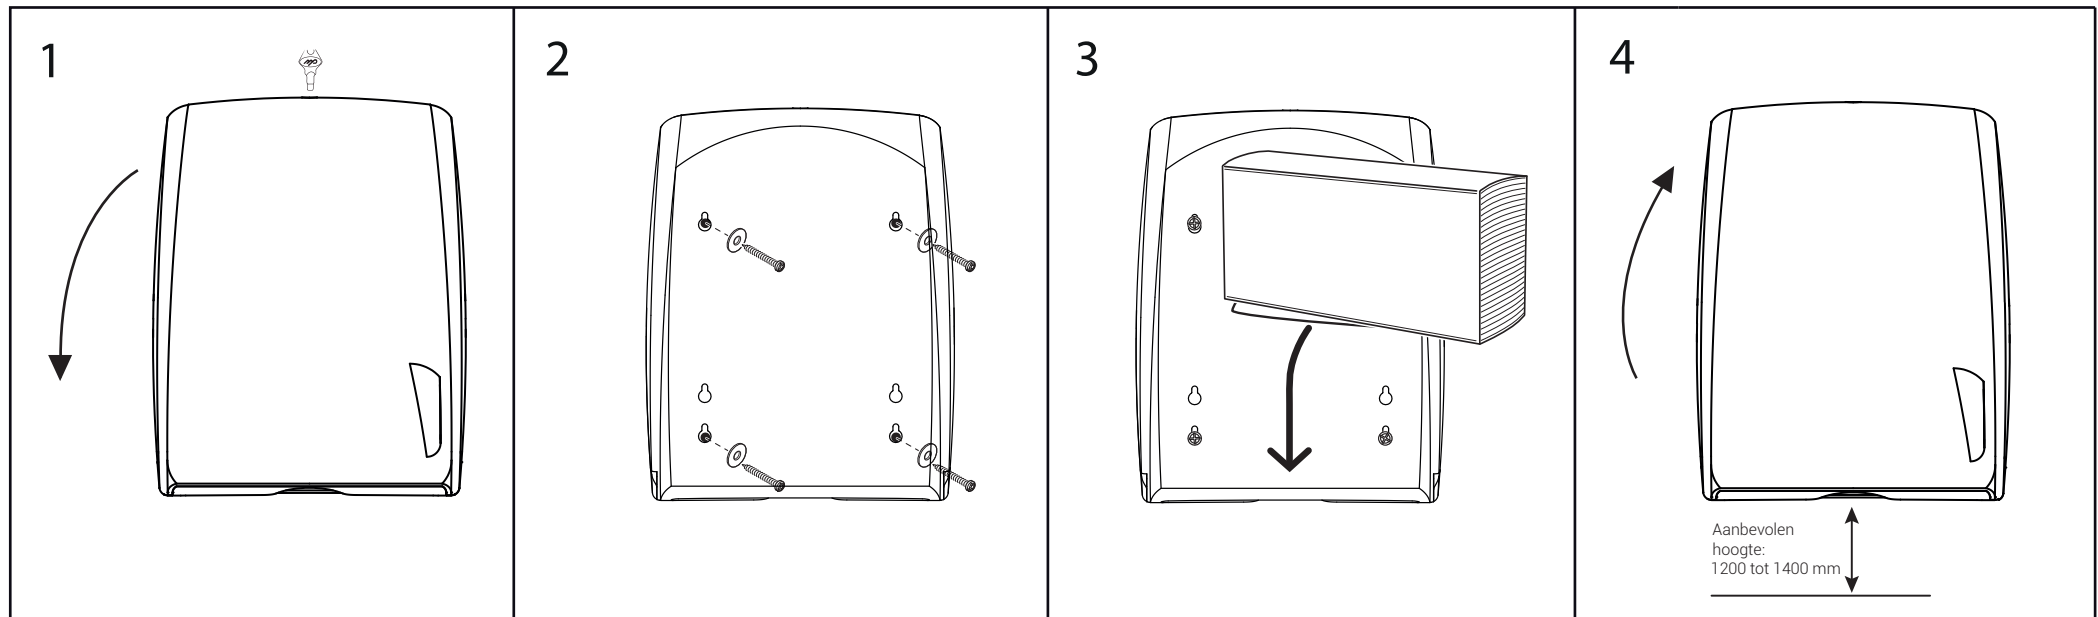

Stone

Art. nr. 20220S

Wit

Art. nr. 20220W

Sand

Art. nr. 20220SA

Open de dispenser met de sleutel.

Bevestig de dispenser met de schroeven en pluggen.