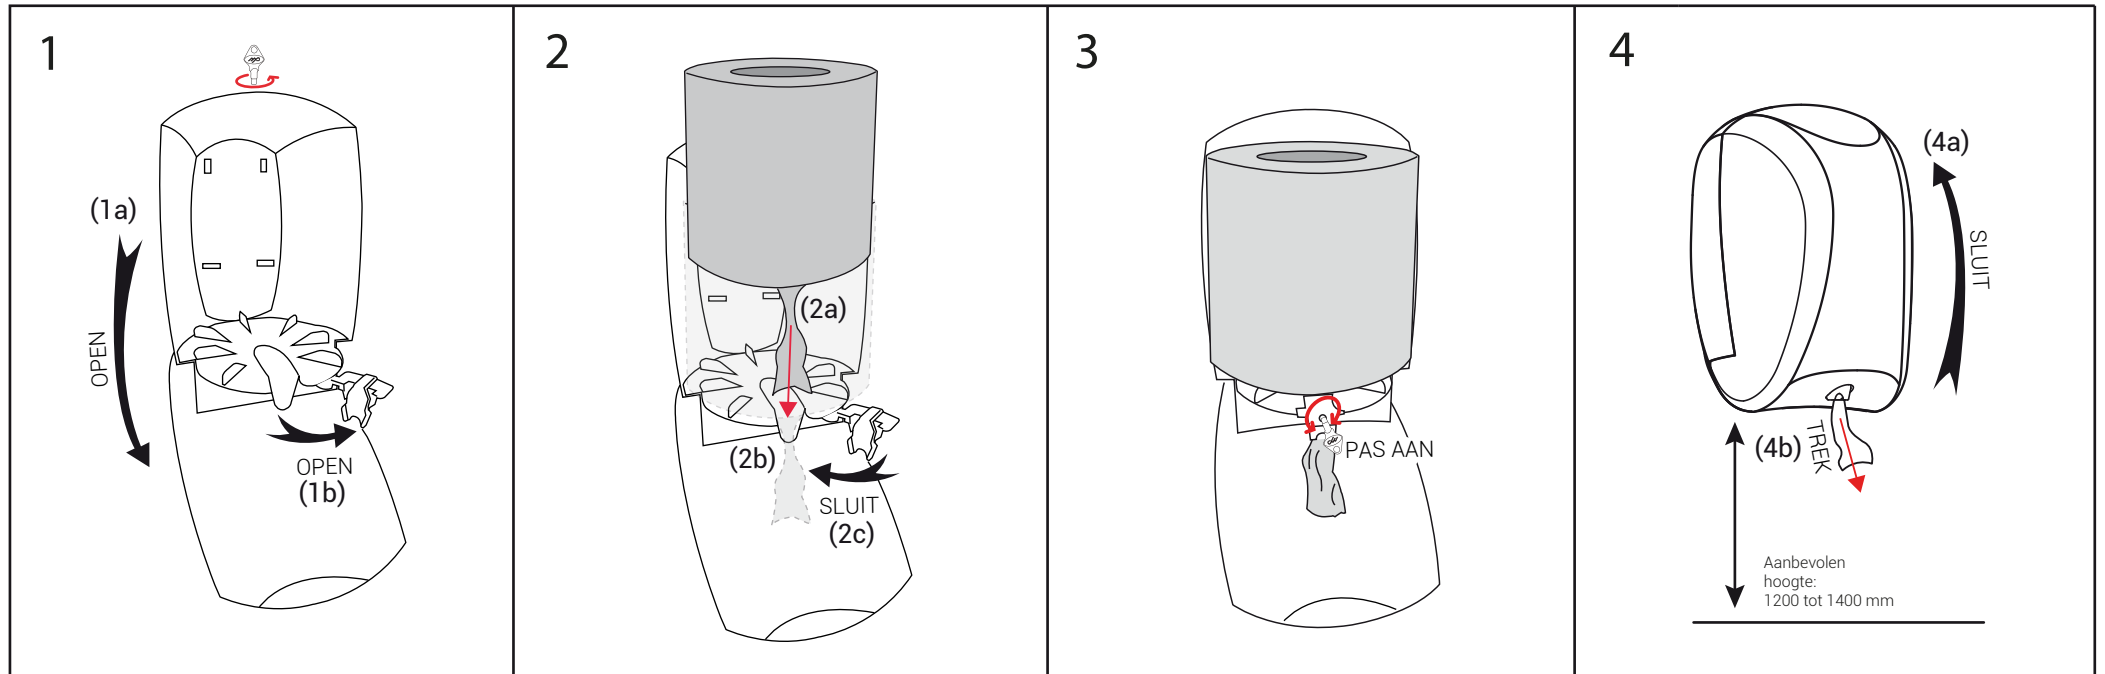

### Stone

Art. nr. 20230S

### Sand

Art. nr. 20230SA

Open de dispenser met de sleutel (1a) en open het klemmetje (1b).

Trek ongeveer 10cm papier uit het midden van de rol (2a) en steek het uiteinde door de opening onderin de dispenser (2b). Sluit het klemmetje (2c).

Pas met behulp van de sleutel de papiertoevoer aan op basis van de dikte van het papier.

Sluit de deksel (4a) en trek het eerste vel geperforeerde papier uit de dispenser (4b).