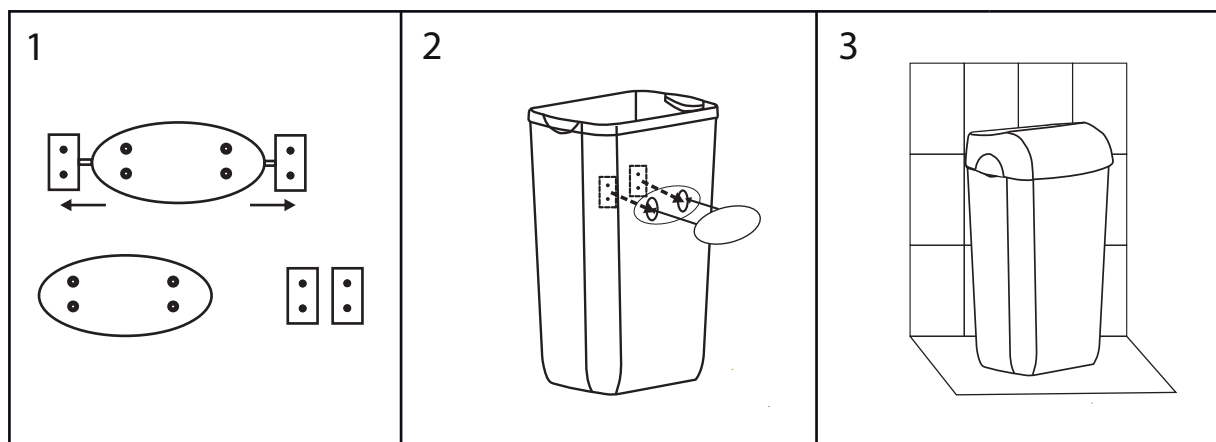

Stone

Art. nr. 20170CB
Art. nr. 20171S

Wit

Art. nr. 20170W
Art. nr. 20171W

MUURBEVESTIGING

1 Bevestig de plaat met de bijgeleverde schroeven en pluggen aan de muur.

2 Hang de afvalbak hieraan.

3 Plaats de deksel op de afvalbak.

VRIJSTAAND

1 Haal de twee rechthoekige plaatjes van de ovale plaat af.

2 Plaats de ovale plaat aan de buitenkant van de afvalbak en maak deze aan de binnenkant van de bak vast met behulp van de twee kleine rechthoekige plaatjes.

3 Plaats de deksel op de afvalbak.

Let op: deze afvalbak bestaat uit twee onderdelen (los te bestellen).