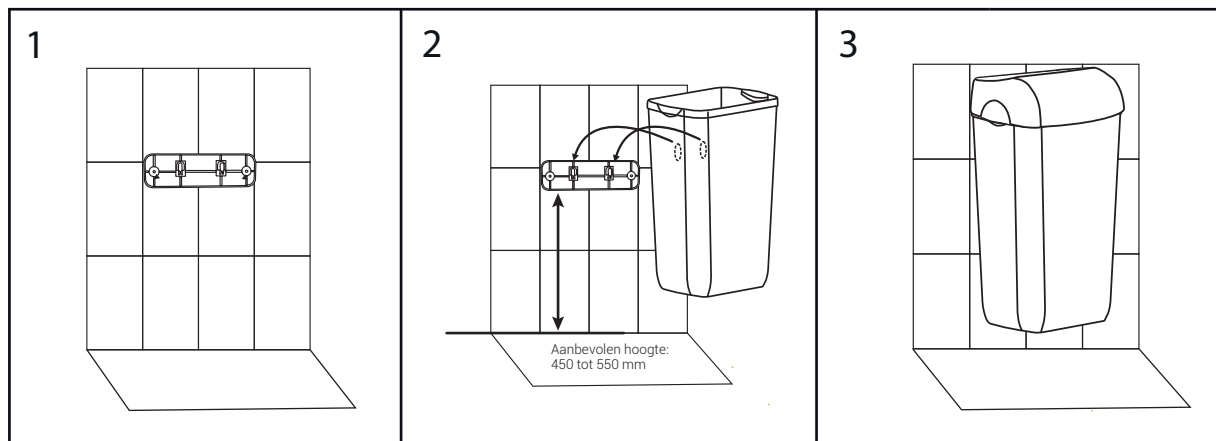

Stone

Art. nr. 20170CB
Art. nr. 20171S

Wit

Art. nr. 20170W
Art. nr. 20171W

MUURBEVESTIGING

1 Bevestig de plaat met de bijgeleverde schroeven en pluggen aan de muur.

2 Hang de afvalbak hieraan.

3 Plaats de deksel op de afvalbak.

VRIJSTAAND

1 Haal de twee rechthoekige plaatjes van de ovale plaat af.

2 Plaats de ovale plaat aan de buitenkant van de afvalbak en maak deze aan de binnenkant van de bak vast met behulp van de twee kleine rechthoekige plaatjes.

3 Plaats de deksel op de afvalbak.

Let op: deze afvalbak bestaat uit twee onderdelen (los te bestellen).