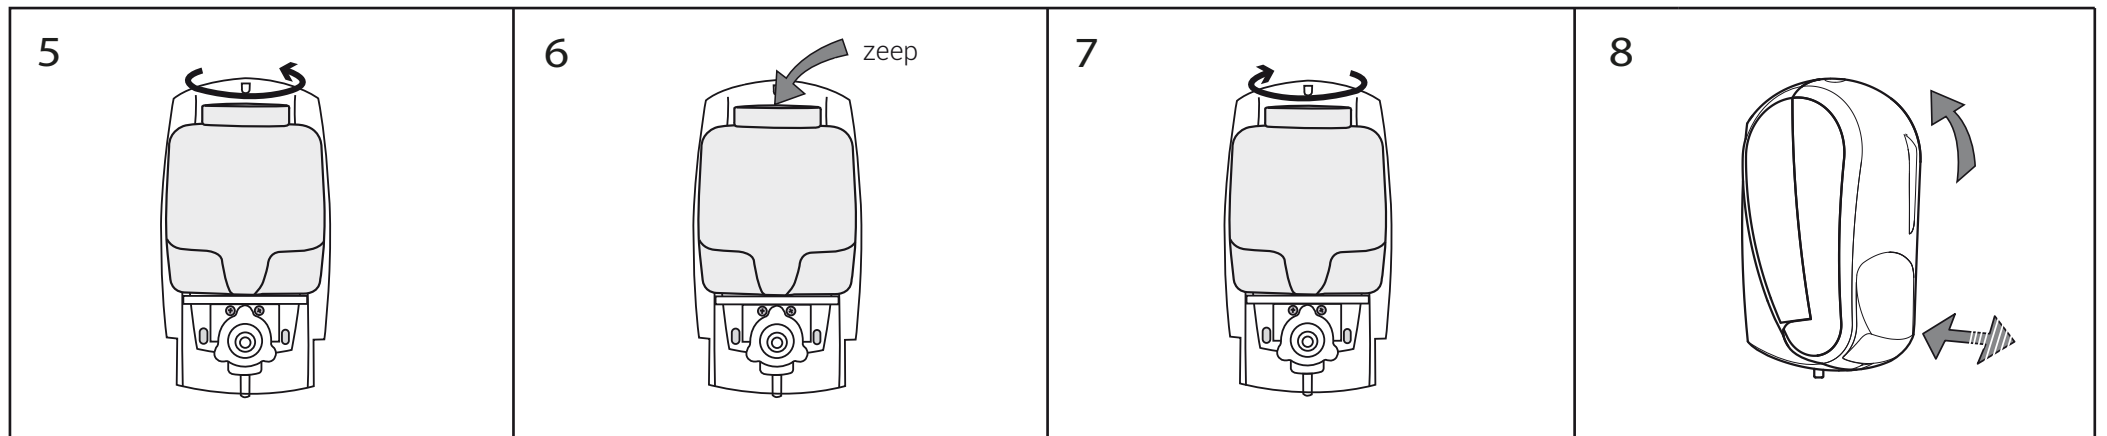

Stone
Art. nr. 20300S

Sand
Art. nr. 20300SA

Wit
Art. nr. 20300W

Open de klep met behulp van de sleutel.

Haal het reservoir eruit.

Bevestig de dispenser aan de muur met de schroeven en pluggen.

Plaats het reservoir terug.

Draai de dop van het reservoir.

Vul het reservoir met zeep.

Draai de dop erop.

Sluit de dispenser en druk langzaam op knop totdat er zeep uitkomt.