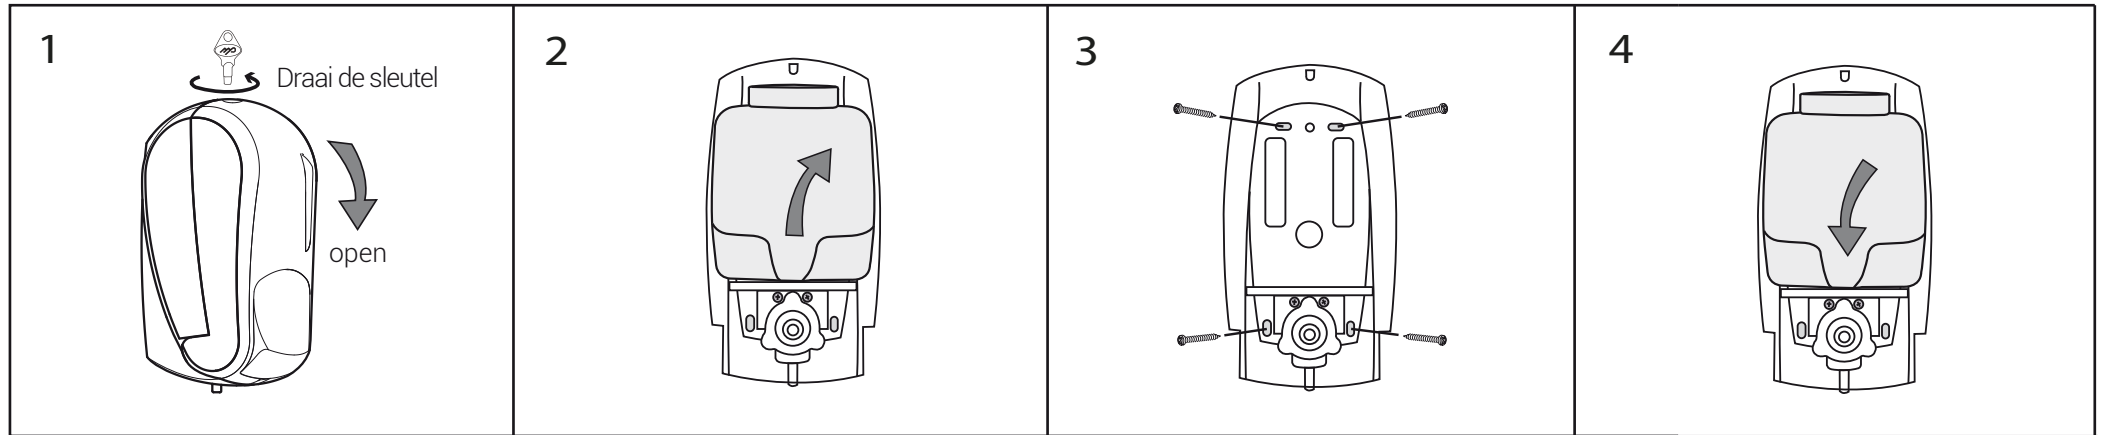

Stone
Art. nr. 20300S

Sand
Art. nr. 20300SA

Wit
Art. nr. 20300W

Open de klep met behulp van de sleutel.

Haal het reservoir eruit.

Bevestig de dispenser aan de muur met de schroeven en pluggen.

Plaats het reservoir terug.

Draai de dop van het reservoir.

Vul het reservoir met zeep.

Draai de dop erop.

Sluit de dispenser en druk langzaam op knop totdat er zeep uitkomt.