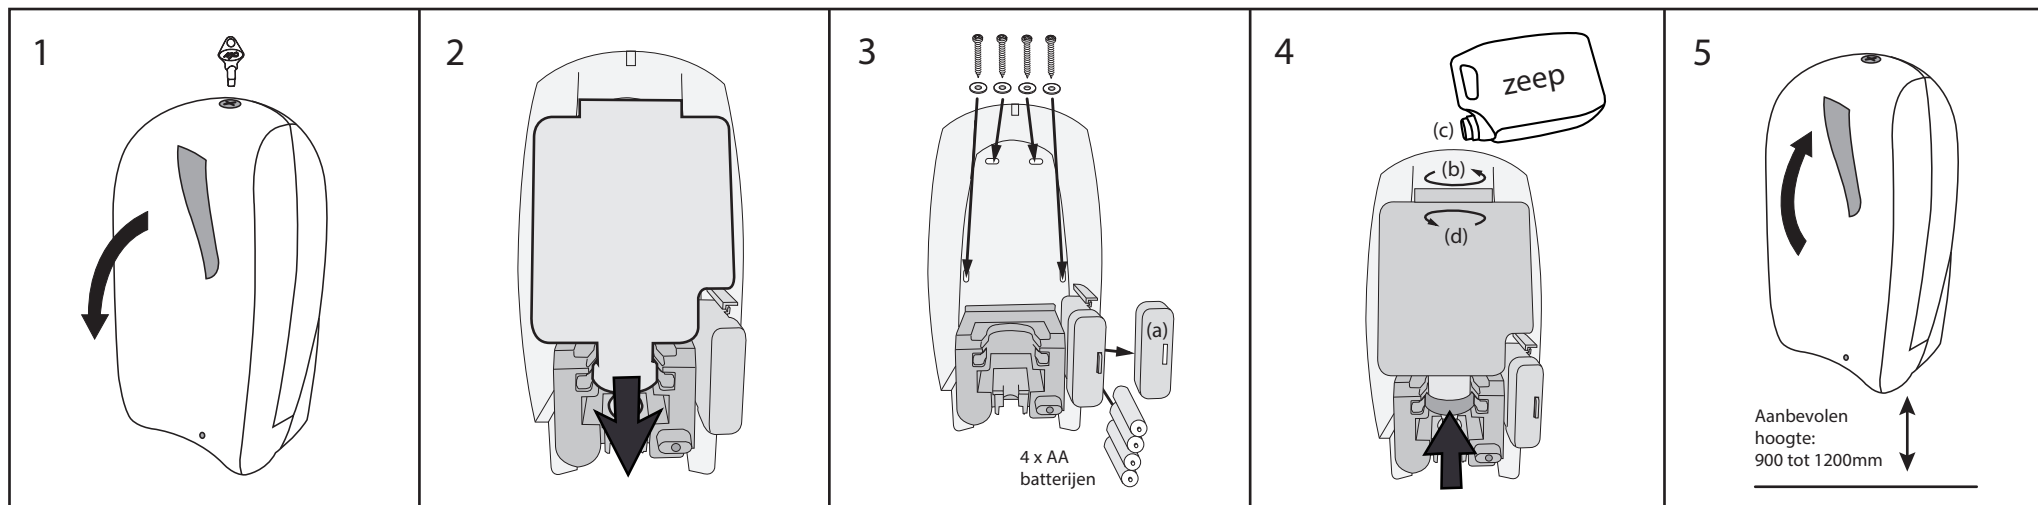

Wit

Art. nr. 20300WE

Open de dispenser met de bijgeleverde sleutel.

Haal het reservoir met de pomp eruit.

Bevestig de dispenser aan de muur met de bijgeleverde schroeven en ringen.

Open het batterijvak door het klemmetje in te drukken (a) en plaats 4 AA-batterijen.

Plaats het reservoir met de pomp terug. Draai de dop eraf (b), vul het reservoir (c) en draai de dop er weer op (d).

Sluit de dispenser.