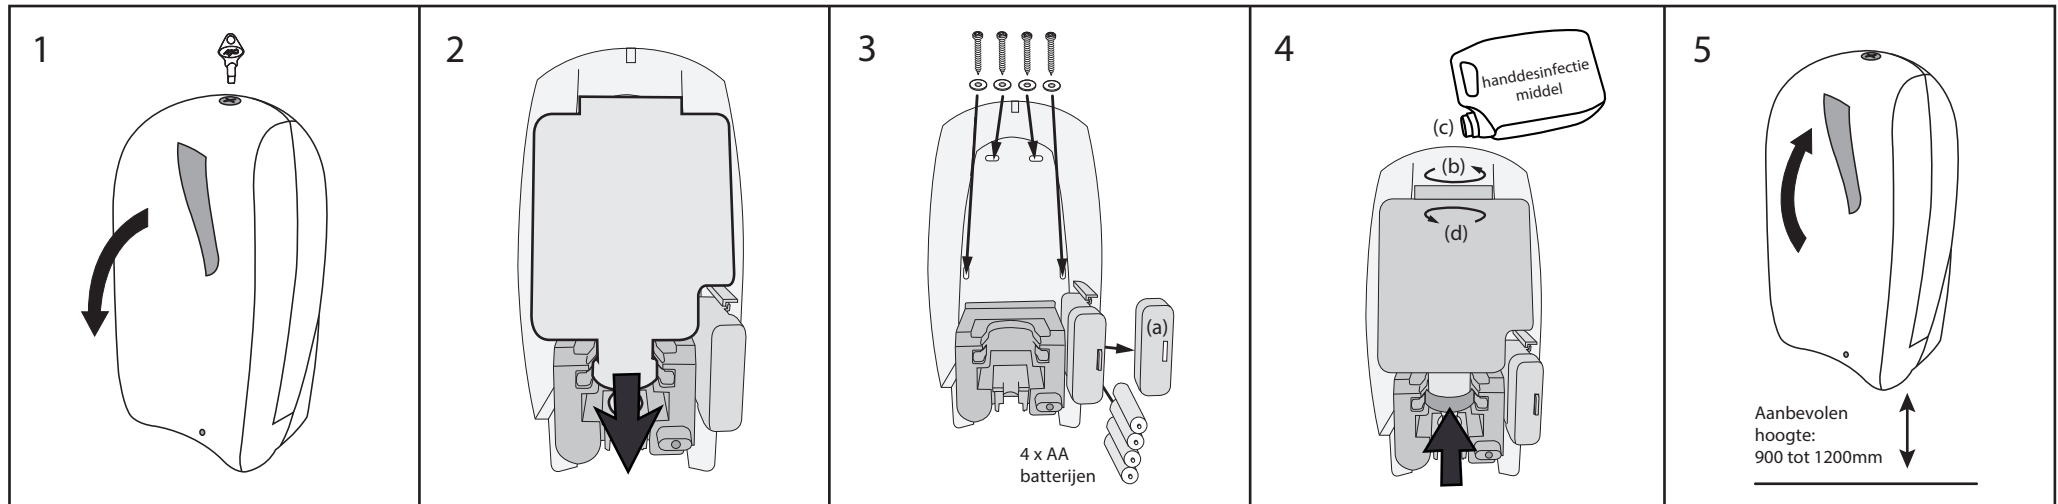

Wit

Art. nr. 20240WE

1
Open de dispenser met de bijgeleverde sleutel.

2
Haal het reservoir met de pomp eruit.

3
Befestig de dispenser aan de muur met de bijgeleverde schroeven en ringen.
Open het batterijvak door het klemmetje in te drukken (a) en plaats 4 AA-batterijen.

4
Plaats het reservoir met de pomp terug. Draai de dop eraf (b), vul het reservoir (c) en draai de dop er weer op (d).