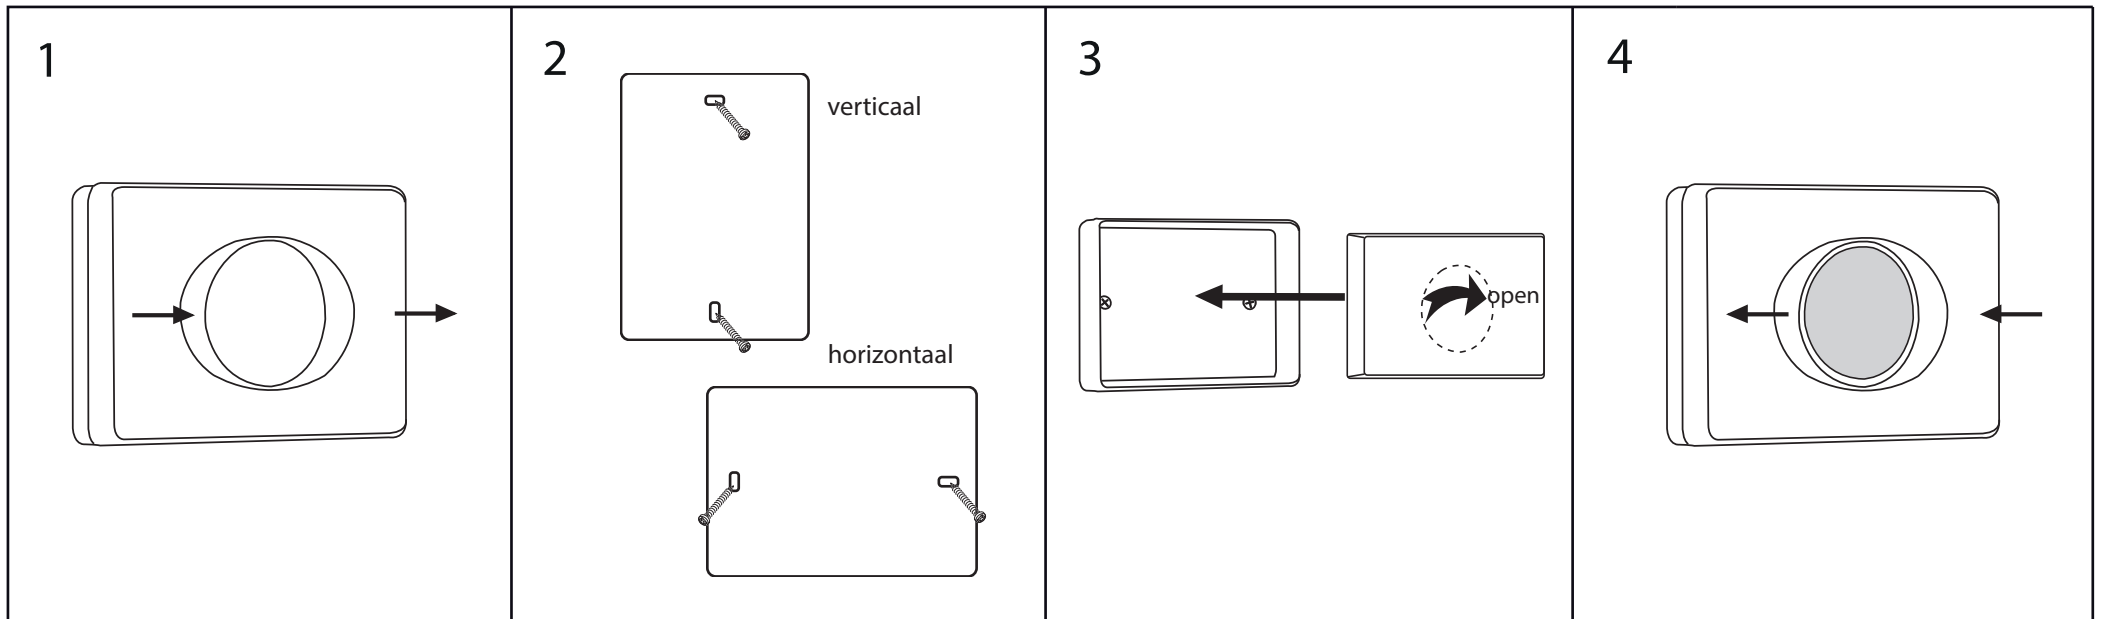

### Stone

Art. nr. 20310S

### Wit

Art. nr. 20310W

Open de dispenser.

Bevestig de dispenser aan de muur met de bijgeleverde schroeven.

Open de verpakking met hygiënezakjes (niet inbegrepen) en plaats deze in de dispenser.

Sluit de dispenser.