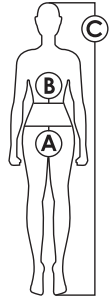

PANTS MEN

INTERNATIONAL	XS	S	M	L	XL	XXL	XXXL	4XL
IT *	42 - 44	44 - 46	46 - 48	50 - 52	52 - 54	56 - 58	58 - 60	62 - 64
DE	40 - 42	42 - 44	44 - 46	48 - 50	50 - 52	54 - 56	56 - 58	60 - 62
FR*	36 - 38	38 - 40	40 - 42	44 - 46	46 - 48	48 - 50	50 - 52	52 - 54
UK	28 - 30	30 - 32	32 - 34	34 - 36	36 - 38	40 - 42	42 - 44	46 - 48
US	28 - 30	30 - 32	32 - 34	34 - 36	36 - 38	40 - 42	42 - 44	46 - 48
HEIGHT (C)	163 - 166	167 - 171	172 - 177	178 - 183	184 - 188	189 - 192	193 - 196	197 - 200
WAIST (cm) (B)	70 - 74	74 - 80	80 - 86	86 - 92	92 - 99	99 - 106	106 - 112	112 - 118

DENIM SIZES MEN - IN INCHES

INTERNATIONAL	S	M	M/L	L	L/XL	XL	XL/XXXL
INCHES	28	30	32	33	34	36	38
HEIGHT (C)	163 - 166	167 - 171	172 - 177	178 - 183	184 - 188	189 - 192	193 - 196
WAIST (cm) (B)	72 - 78	79 - 83	84 - 87	88 - 90	91 - 93	94 - 98	99 - 107

TOPS MEN

INTERNATIONAL	XS	S	M	L	XL	XXL	XXXL	4XL
IT *	XS	S	M	L	XL	XXL	XXXL	4XL
DE	XXS	XS	S	M	L	XL	XXL	XXXL
FR*	XXS	XS	S	M	L	XL	XXL	XXXL
UK	12	14	16	18	20	22	24	26
US	XXS	XS	S	M	L	XL	XXL	XXXL
HEIGHT (C)	163 - 166	167 - 171	172 - 177	178 - 183	184 - 188	189 - 192	193 - 196	197 - 200
CHEST (cm) (A)	86 - 90	90 - 94	94 - 98	98 - 104	104 - 110	110 - 116	116 - 122	122 - 128

SOCKS

SIZES	S	M	XL
	35 / 38	39 / 42	43 / 47

* FRENCH AND ITALIAN SIZE

PANTS WOMEN

INTERNATIONAL	XXS	XS	S	M	L	XL	XXL
IT	38	40	42	44	46	48	50
DE	32	34	36	38	40	42	44
FR / ES	34	36	38	40	42	44	46
UK	6	8	10	12	14	16	18
US	2	4	6	8	10	12	14
HIP (cm) (A)	88	92	96	100	104	108	112
WAIST BAND (cm) (B)	64	68	72	76	80	84	90
HEIGHT (cm) (C)	160 - 162	164 - 166	168 - 170	172 - 174	176 - 178	180 - 182	184 - 186