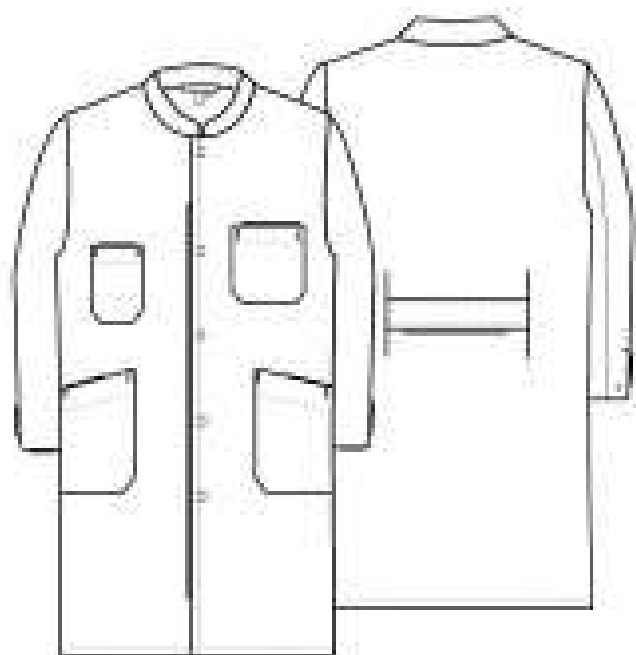

RAMON

Men		 cm	 cm
S	44	89	96
	46	93	100
M	48	97	104
	50	101	108
L	52	105	112
	54	109	116
XL	56	113	120
	58	117	124
XXL	60	121	128
	62	125	132
XXXL	64	129	137
	66	134	142