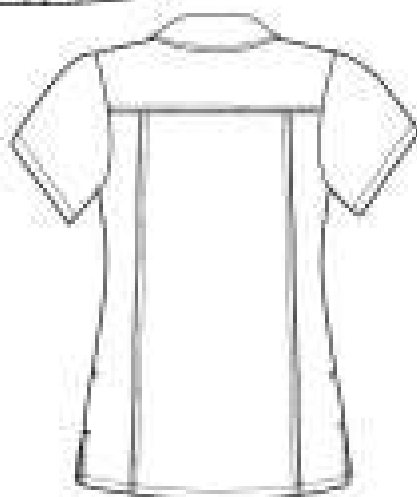

KARA

Ladies			
		cm	cm
XS	32	82	90
	34	86	94
S	36	90	98
	38	94	102
M	40	98	106
	42	102	110
L	44	106	114
	46	110	118
XL	48	115	123
	50	120	128
XXL	52	125	133
	54	130	138