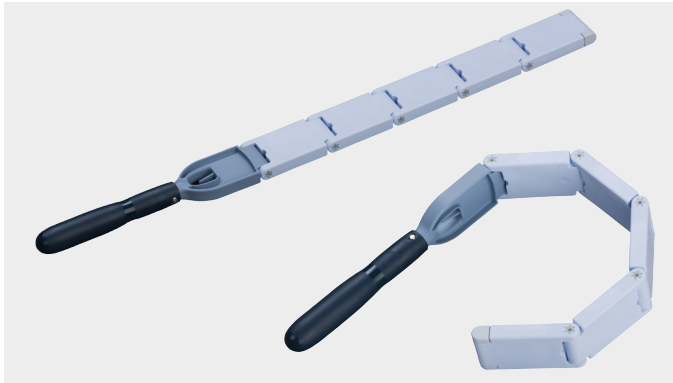

## Hulpstuk voor het verwijderen van hoog- en laaggelegen vuil

### Productomschrijving

Het hygiënisch verwijderen van hoog- en laaggelegen vuil blijft een uitdaging. Traditionele oplossingen zoals ragebollen zijn onhygiënisch en verplaatsen het stof in de ruimte in plaats van het te binden. De kunststof Vileda professional MultiDuster is speciaal ontwikkeld voor het hygiënisch, efficiënt en ergonomisch verwijderen van vuil op moeilijk bereikbare plaatsen. Hij is in verschillende vormen buigbaar, maar ook weer terug te buigen in een volledig rechte vorm.

### Toepassing

De MultiDuster wordt gebruikt voor het verwijderen van vuil op hooggelegen en moeilijk te bereiken oppervlakken. Enkele voorbeelden zijn de bovenkanten van kasten, leidingen en deuren. Daarnaast is hij geschikt voor het reinigen tussen radiatoren en het afnemen van plinten zonder dat u daarbij op uw knieën hoeft. In combinatie met een telescoopsteel kan er tot maximum 5 meter hoog gereinigd worden. Het unieke en solide schakelsteem is in alle richtingen te buigen voor een optimaal contact met allerlei verschillend gevormde oppervlakken. De MultiDuster wordt gebruikt in combinatie met een uitwasbare MicroPlus microvezelhoes.

### Gebruik

Schuif de microvezelhoes over de MultiDuster, bevochtig hem enigszins en trek de lus van de hoes over het haakje.

Buig de schakels van de MultiDuster, indien nodig, één voor één en wel zodanig dat de vorm van het te reinigen oppervlak ontstaat. Voor het ergonomisch reinigen van hoog- of laaggelegen oppervlakken gebruikt u de Vileda Professional telescoopsteel. De telescoopsteel is eenvoudig aan te brengen door het handvat van de MultiDuster te verwijderen. De kortere Vileda Professional telescoopsteel past ook op de MultiDuster. Deze steel voldoet voor het reinigen tot 2,5 meter hoog.