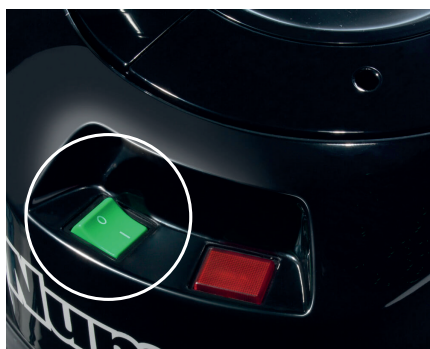

• Eco-Design (200-11)

Voorheen kon de gebruiker zelf het wattage van de PPR200 bepalen, 620 of 420 watt. Op de machine ziet u de knop hiervoor niet meer terug. De stofzuiger kent nu alleen een aan/uit knop. Met 620 Watt voldoet de machine al aan de verscherpte energie-eisen die per september 2017 zullen gelden. Deze aanpassing is doorgevoerd omdat de zuigmotor zonder een elektronische zuigkracht regeling een langere levensduur heeft.