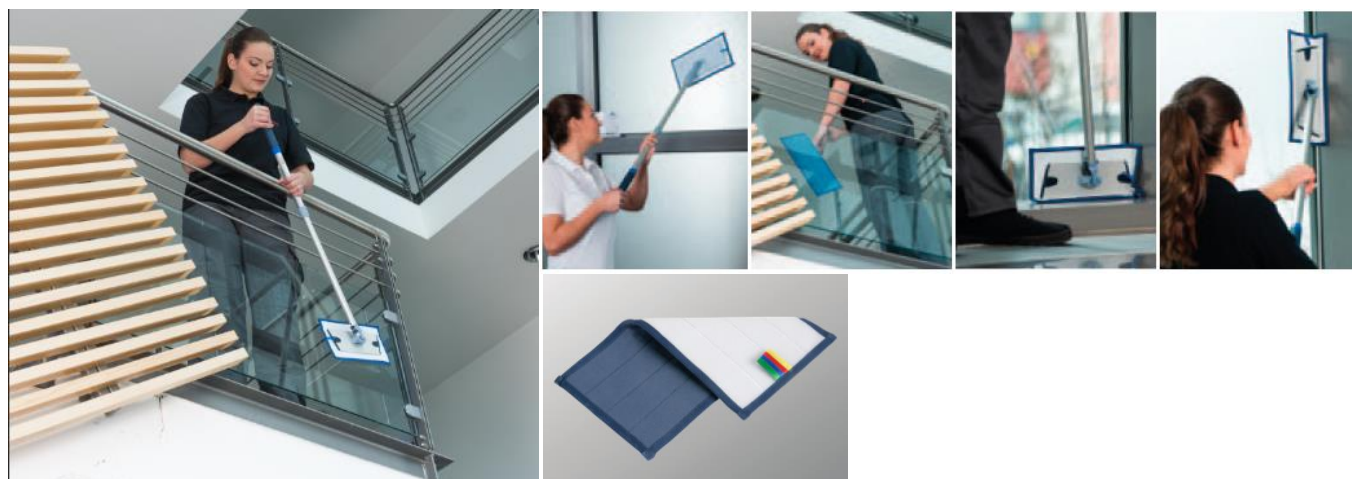

Express Pro V Glasmop

Velcro glasmop voor interieurreiniging

Productomschrijving

De Express Pro V glasmop is een velcro mop voor het reinigen van diverse interieur oppervlakken zoals glas, inox, spiegels, glanzende wandtegels, deuren... De glasmop wordt gebruikt in combinatie met het Express Pro V velcroframe 25cm en een korte of lange telescoopsteel (voor een reiniging tot 4m hoog).

Voordelen

- **Microvezel reinigingsprestatie – streeploze resultaten, ook zonder reinigingsproduct.**
- **Universeel gebruik** - past op de meeste velcro frames (eigen merk en concurrentie) en ook op de padboy/padmater van Vileda Professional
- **Goede prijs/kwaliteit verhouding** – indentiek aan de SwepDuo interieurmop, maar in een goedkopere velcro uitvoering
- **Reiniging tot in de kleinste hoeken** – mop is groter dan het frame waardoor er goed in de hoeken gereinigd kan worden.
- **Kleurcodering**