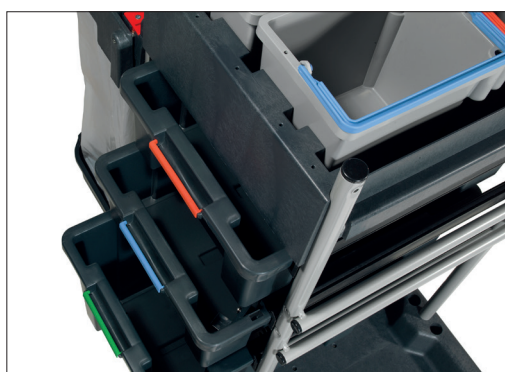

Graphite SCG werkwagens met uitbreidingskits

Ideaal voor dagelijks vloeronderhoud!

DE
MOGELIJKHEDEN
VAN UITBREIDING VAN
SCHOONMAAK-
PRODUCTEN
OP DE WERKWAGEN
ZIJN ENORM!

De graphite SCG seriewerkwagens kenmerkt zich door een eenvoudig, maar oersterk chassis. De werkwagen is naar eigen wens uit te breiden om de klus zo spoedig en goed mogelijk te laten verlopen. Met vele uitbreidingskit en aanpassingsmogelijkheden kan deze serie alles aan. Met de opties grote lades of zelfs afsluitbare deuren kan de werkwagen

* Op bestelling

* Op bestelling

* Op bestelling

* Op bestelling

Werkwagen SCG 1707		Werkwagen SCG 1805 AT		Werkwagen SCG 1806		Werkwagen SCG 1807	
Art. nr.	904275	Art. nr.	906211	Art. nr.	906213	Art. nr.	906215
Wielen	4x 100 mm	Wielen	4x 200 mm	Wielen	4x 200 mm	Wielen	4x 200 mm
Afvalunit	120 liter	Afvalunit	120 liter	Afvalunit	120 liter	Afvalunit	120 liter
Emmers	4x 5 liter emmer (rode/blauwe/groene/gele) hendel	Emmers	4x 5 liter emmer (rode/blauwe/groene/gele) hendel	Emmers	4x 5 liter emmer (rode/blauwe/groene/gele) hendel	Emmers	4x 5 liter emmer (rode/blauwe/groene/gele) hendel
Opbergruimte	Drie opbergboxen	Opbergruimte	Open verdeelde vakken	Opbergruimte	Twee diepe opbergboxen	Opbergruimte	Drie opbergboxen
Afmetingen	570x1090x580mm	Afmetingen	530x1310x1215mm	Afmetingen	530x1310x1215mm	Afmetingen	530x1310x1215mm

VRAAG NAAR DE MOGELIJKHEDEN EN WIJ VERVOLMAKEN UW BESTELLING

Uitbreidingskits

DE KITS ZIJN TOEPASBAAR OP DIVERSE WERKWAGENS.

Uitbreidingskit SGA 1

Art. nr.	904192
Emmers:	17 liter emmer met rode hendel 17 liter emmer met blauwe hendel
Pers:	Universele pers
Tray	Interne emmer tray
Geschikt voor:	SCG 1405/1415/1705/1706/1707

Uitbreidingskit SGA 2

Art. nr.	904195
Emmers:	22 liter emmer met rode hendel 22 liter emmer met blauwe hendel
Pers:	Universele pers
Tray	Externe emmer tray
Geschikt voor:	SCG 1415/1705/1706/1707

Uitbreidingskit SGA 3