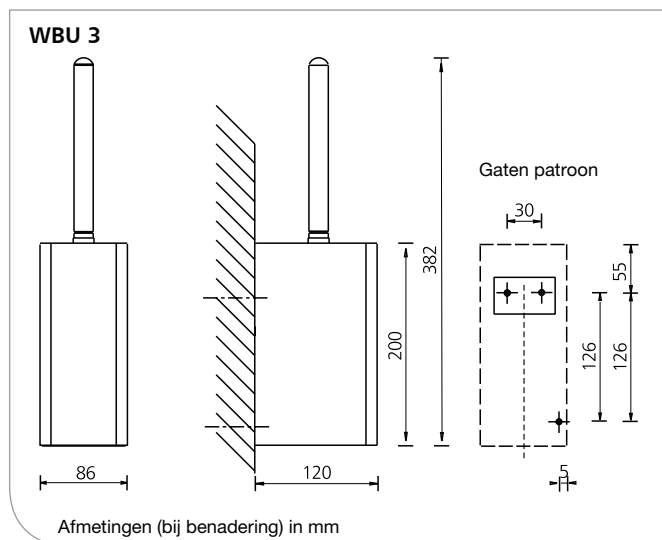

Producteigenschappen

- ▶ Toiletborstelhouder incl. borstel
- ▶ Hoge kwaliteit en robuuste roestvrijstalen behuizing gemaakt van bijzonder hoogwaardig AISI 316L roestvrij staal
- ▶ Incl. borstel met roestvrijstalen handvat
- ▶ Met plastic lekbak
- ▶ Eenvoudig van binnen schoon te maken omdat behuizing van de muurbevestiging verwijderd kan worden (met 2-punt bevestigingssysteem)
- ▶ Incl. bevestiging set voor 2- of drie-punts muurbevestiging