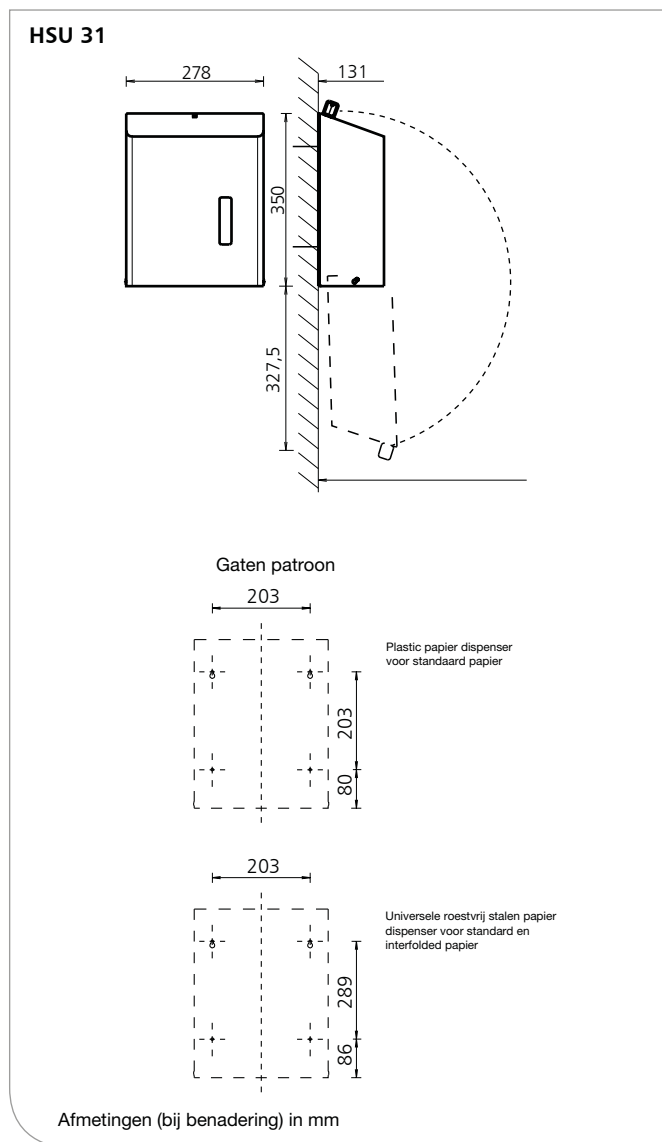

DISPENSERS

CaluClean HSU 31 handdoekdispenser

Handdoekdispenser voor standaard gevouwen en/of interfold papieren handdoekjes, roestvrij staal of gepoedercoat, ong. 750 vellen

Productspecificaties

- ▶ Dispenser voor gevouwen papieren handdoekjes
- ▶ Capaciteit ong. 750 vellen
- ▶ Compatibel met alle standaard vouwtypes (let op uitgifte versies)
- ▶ Hoge kwaliteit en robuuste roestvrijstalen behuizing
- ▶ Plastic slot met anti-vandalisme functie
- ▶ Hygiënisch verwijderen – alleen handcontact met het papieren handdoekje
- ▶ 3 verschillende uitgiftesystemen verkrijgbaar – standaard plastic uitgifte unit (layerfold [C-fold], V-fold [single fold]), plastic inter-fold uitgifte (M-fold, Z-fold, interfold), roestvrij stalen uitgifte (layerfold, V-fold, M-fold, Z-fold)
- ▶ Gemakkelijk te vullen van boven
- ▶ Te openen zonder muurcontact
- ▶ Kijkvenster voor het monitoren van het vullingsniveau
- ▶ Incl. bevestigingsset voor vier-punts muurbevestiging