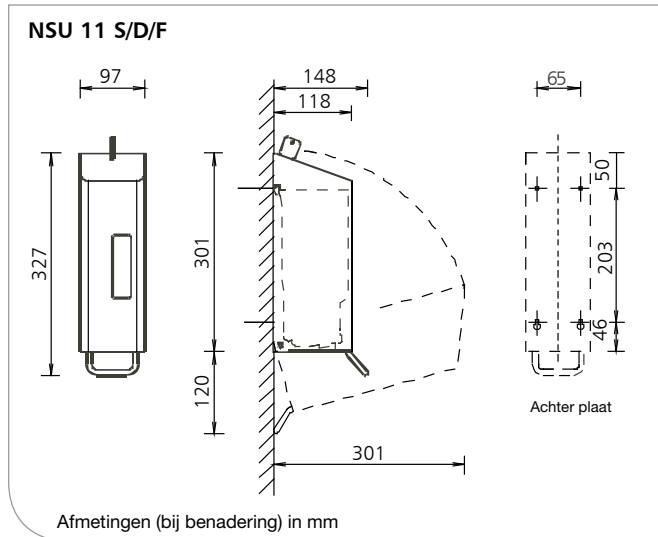

CaluClean NSU 11 foam zeepdispenser

Dispenser voor vloeibare zeep (S), desinfectie (D) en schuimzeep (F), roestvrij staal (AFP) of gepoedercoat, 1200 ml

Productspecificaties

- Dispenser voor het doseren van vloeibare zeep en desinfectie (S), lage viscositeit handdesinfectie met spraypomp (D), schuimzeep (F)
- Navulbare zeepdispenser met 1200 ml inhoud plus overvul hoeveelheid
- Behuizing met schuin deksel om plaatsing van vreemde objecten te voorkomen
- Hoge kwaliteit en robuuste roestvrijstalen behuizing
- Hygiënische en eenvoudig schoon te maken roestvrijstalen bedieningshendel
- Plastic slot met anti-vandalisme functie
- Drukbediening beschermt de muurbevestiging
- Modulair systeem met vervangbare container/pomp unit, voor vloeibare zeep en desinfectie (S), lage viscositeit handdesinfectie met spraypomp (D) of schuimzeep (F)
- Uitgifte hoeveelheid ong. 0.7ml/handeling (D spraypomp), ca. 0.7ml/handeling (F schuim-pomp), ca. 1.5ml/handeling (S lotion pomp)
- Eenvoudig te vullen van boven
- Te openen zonder muurcontact
- Container eenvoudig te verwijderen voor schoonmaak
- Kijkvenster voor het monitoren van het vullingsniveau
- Incl. bevestiging set voor vier-punts muurbevestiging

Interessante informatie

Referenties: ▶ Conferentiezalen, exhibities, luchthavens, treinstations, catering, verpleeg- en verzorgingstehuizen, ziekenhuizen, laboratoria, commerciële keukens, voedselverwerkende industrie, winkelcentra, hotels, gevangenissen, scholen, kinderopvang, sportzalen, administratie faciliteiten

Toepassings-voorbeelden:

- Wasruimte, toilet, badkamer, behandelkamers, keukens, entrees

Technische data

Behuizing: Roestvrij staal AISI 304, geborsteld met anti-vingerafdruk coating (AFP) of wit gepoedercoat (RAL 9010)

Bedieningshendel: Roestvrij staal AISI 304

Kijkvenster: Doorzichtig plastic

Doseerpomp: Voor vloeibare zeep en desinfectie (S), lage viscositeit handdesinfectie met spraypomp (D) of schuimzeep (F), uitgifte hoeveelheid ca. 0.7 (D) – 0.7 (F) – 1.5 (S) ml/handeling

Slot: Anti-vandalisme slot, plastic

Muurbevestiging: Muurbevestiging met 4 schroeven en plugs.

NSU 11 S/D/F/0618/1.2

Technische wijzigingen voorbehouden
Testen zijn vereist voordat nieuwe vulmaterialen gebruikt worden

Carel Lurvink BV
Marssteden 40, 7547 TC Enschede
T: 053-434 43 43, F: 053 - 433 71 05
E: info@carellurvink.nl, www.carellurvink.nl