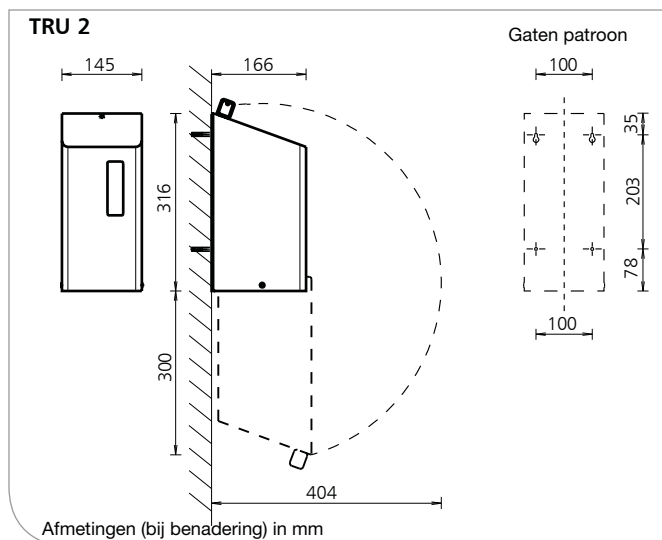

CaluClean TRU 2 toiletroldispenser

Dispenser voor 2 standaard toiletrollen, een boven de ander, roestvrijstaal (AFP) of gepoedercoat

Productspecificaties

- Dispenser voor toiletrollen van standaard rollen
- Capaciteit voor 2 standaard toiletrollen
- Hoge kwaliteit en robuuste roestvrijstaal behuizing
- Plastic slot met anti-vandalisme systeem
- Hygiënisch en vandaalbestendige roestvrijstaal uitgifte opening
- Gemakkelijk van de voorkant te vullen
- Te openen zonder muurcontact
- Kijkvenster voor het monitoren van het vullingsniveau
- Incl. bevestiging set voor vier-punts muur-bevestiging

Interessante informatie

1. Referenties: ▶ Conferentiezalen, exhibities, luchthavens, treinstations, catering, verpleeg- en verzorgingstehuizen, ziekenhuizen, laboratoria, commerciële keukens, voedselverwerkende industrie, winkelcentra, hotels, gevangenissen, scholen, kinderopvang, sportzalen, administratie faciliteiten

Toepassings-voorbeelden:

- Wasruimte, toilet

Technische data

1. Behuizing: Roestvrijstaal AISI 304, geborsteld met anti-vingerafdruk coating (AFP) of wit gepoedercoat (RAL 9010)
2. Kijkvenster: Doorzichtig plastic
3. Rol formaten: Externe diameter max. 120 mm
   Interne diameter min 30 mm
4. Slot: Anti-vandalisme slot, plastic
5. Muur bevestiging: Muurbevestiging met 4 schroeven en plugs.

TRU 2/0718/1.1

Technische wijzigingen voorbehouden
Testen zijn vereist voordat nieuwe vulmaterialen gebruikt worden

Carel Lurvink BV
Marssteden 40, 7547 TC Enschede
T: 053-434 43 43, F: 053 - 433 71 05
E: info@carellurvink.nl, www.carellurvink.nl