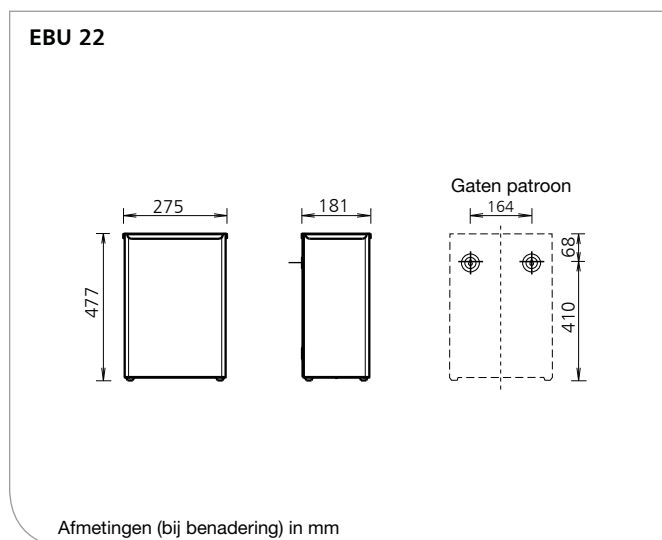

CaluClean EBU 22 afvalbak klein CaluClean EBU 50 afvalbak

Afvalbak met verwijderbaar frame, roestvrij staal (AFP) of gepoedercoat, 22 liter of 50 liter

Producteigenschappen

- Afvalbak met interne zakhouder voor verborgen bevestiging van de afvalzak
- Hoge kwaliteit en robuuste roestvrijstalen behuizing
- Verwijderbaar frame
- Muurbevestiging of vrijstaand
- Frame kan verwijderd worden om afvalzak te vervangen
- Incl. bevestigingset voor 2-punts muurbevestiging

Interessante informatie

Referenties: ▶ Conferentiezalen, exhibities, luchthavens, treinstations, catering, verpleeg- en verzorgingstehuizen, ziekenhuizen, laboratoria, commerciële keukens, voedselverwerkende industrie, winkelcentra, hotels, gevangenissen, scholen, kinderopvang, sportzalen, administratie faciliteiten

Toepassingsvoorbeelden: ▶ Wasruimte, toilet, badkamer, behandelkamers, keukens, entrees