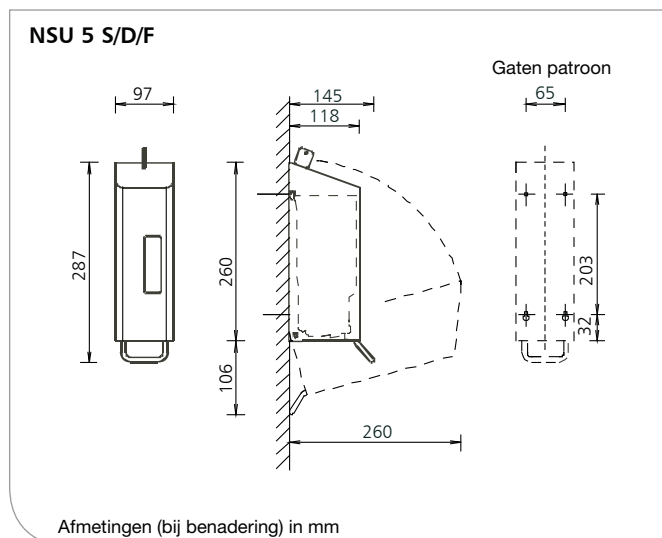

CaluClean NSU 5 foam zeepdispenser klein

Dispenser voor vloeibare zeep (S), desinfectie (D) en schuimzeep (F), roestvrij staal (AFP) of gepoedercoat, 600 ml

Productspecificaties

- Dispenser voor het doseren van vloeibare zeep en desinfectie (S), lage viscositeit handdesinfectie met spraypomp (D), schuimzeep (F)
- Navulbare zeepdispenser met 600 ml inhoud plus overvul hoeveelheid
- Behuizing met schuin deksel om plaatsing van vreemde objecten te voorkomen
- Hoge kwaliteit en robuuste roestvrijstaal behuizing
- Hygiënische en eenvoudig schoon te maken roestvrijstaal bedieningshendel
- Met trick slot op de behuizing
- Dispenser behuizing opent naar boven zonder muurcontact
- Drukbediening beschermt de muurbevestiging
- Modulair systeem met vervangbare container/pomp unit, voor vloeibare zeep en desinfectie (S), lage viscositeit handdesinfectie met spraypomp (D) of schuimzeep (F)
- Uitgifte hoeveelheid ong. 0.7ml/handeling (D spraypomp), ca. 0.7ml/handeling (F schuimpomp), ca. 1.5ml/handeling (S lotionpomp)
- Eenvoudig te vullen van boven
- Te openen zonder muur contact
- Container eenvoudig te verwijderen voor schoonmaak
- Kijkvenster voor het monitoren van het vullingsniveau
- Incl. bevestiging set voor drie-punts muurbevestiging

Interessante informatie

1. Referenties:
2. Conferentiezalen, exhibities, luchthavens, treinstations, catering, verpleeg- en verzorgingstehuizen, ziekenhuizen, laboratoria, commerciële keukens, voedsel verwerkende industrie, winkel centra, hotels, gevangenissen, scholen, kinderopvang, sportzalen, administratie faciliteiten

Toepassingsvoorbeelden:

- Wasruimte, toilet, badkamer, behandelkamers, keukens, entrees

Technische data

1. Behuizing: Roestvrij staal AISI 304, geborsteld met anti-vingerafdruk coating (AFP) of wit gepoedercoat (RAL 9010)
2. Bedieningshendel: Roestvrij staal AISI 304
3. Kijkvenster: Doorzichtig plastic
4. Doseerpomp: Voor vloeibare zeep en desinfectie (S), lage viscositeit handdesinfectie met spraypomp (D) of schuimzeep (F), uitgifte hoeveelheid ca. 0.7 (D) – 0.7 (F) – 1.5 (S) ml/handeling
5. Slot: Anti-vandalisme slot, plastic
6. Muurbevestiging: Muurbevestiging met 4 schroeven en plugs.

NSU 5 S/D/F/0118/1.1

Technische wijzigingen voorbehouden
Testen zijn vereist voordat nieuwe vulmaterialen gebruikt worden

Carel Lurvink BV
Marssteden 40, 7547 TC Enschede
T: 053-434 43 43, F: 053 - 433 71 05
E: info@carellurvink.nl, www.carellurvink.nl