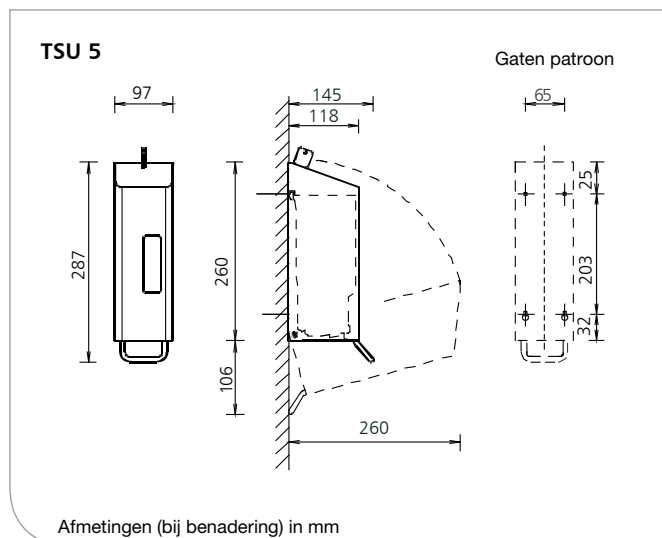

CaluClean TSU 5 toiletbrilreinigerdispenser

Dispenser voor fijne verneveling van alcoholische oppervlakte desinfectiemiddelen, roestvrij staal (AFP) of gepoedercoat, 600 ml

Producteigenschappen

- Dispenser voor dosering en fijne verneveling van oppervlakte desinfectiemiddelen
- Navulbare toiletbrilreinigerdispenser met 600 ml inhoud plus overvul hoeveelheid
- Behuizing met schuin deksel om plaatsing van vreemde objecten te voorkomen
- Hoge kwaliteit en robuuste roestvrijstalen behuizing
- Hygiënische en eenvoudig schoon te maken roestvrijstalen bedieningshendel
- Plastic slot met anti-vandalisme systeem
- Drukbediening beschermt de muurbevestiging
- Pictogram met gebruiksaanwijzing
- Uitgiftehoeveelheid ong. 0.7ml/handeling
- Eenvoudig te vullen van boven
- Te openen zonder muurcontact
- Container eenvoudig te verwijderen voor schoonmaak
- Kijkvenster voor het monitoren van het vullingsniveau
- Incl. bevestiging set voor drie-punts muurbevestiging

Interessante informatie

Referenties: ▶ Conferentiezalen, exhibities, luchthavens, treinstations, catering, verpleeg- en verzorgingstehuizen, ziekenhuizen, laboratoria, commerciële keukens, voedselverwerkende industrie, winkelcentra, hotels, gevangenissen, scholen, kinderopvang, sportzalen, administratie faciliteiten

Toepassingsvoorbeelden: ▶ Wasruimte, toilet, badkamer, behandelkamers, keukens, entrees

Technische data

Behuizing: Roestvrij staal AISI 304, geborsteld met anti-vingerafdruk coating (AFP) of wit gepoedercoat (RAL 9010)

Bedieningshendel: Roestvrij staal AISI 304

Kijkvenster: Doorzichtig plastic

Doseerpomp: Voor vloeibare zeep en desinfectie (S), lage viscositeit handdesinfectie met spraypomp (D) of schuimzeep (F), uitgifte hoeveelheid ca. 07 (D) – 1.0 (F) – 1.5 (S) ml/handeling

Slot: Anti-vandalisme slot, plastic

Muurbevestiging: Muurbevestiging met 4 schroeven en plugs.

TSU 5/0716/1.0

Technische wijzigingen voorbehouden
Testen zijn vereist voordat nieuwe vulmaterialen gebruikt worden

Carel Lurvink BV
Marssteden 40, 7547 TC Enschede
T: 053-434 43 43, F: 053 - 433 71 05
E: info@carellurvink.nl, www.carellurvink.nl