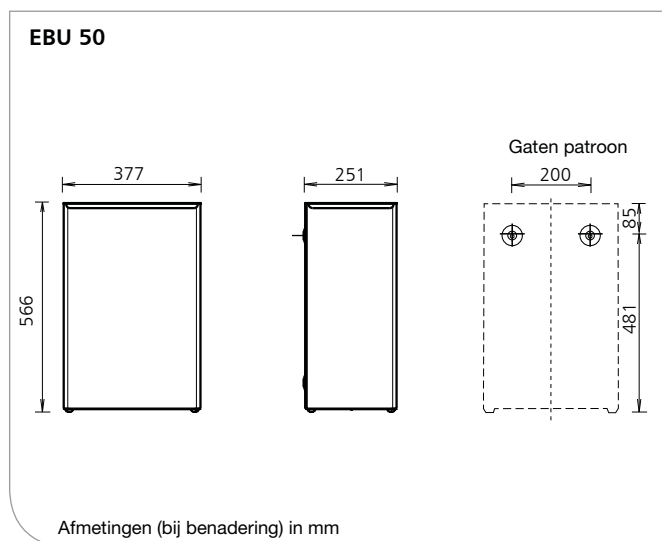

Technische data WBU 3

Behuizing: Roestvrij staal AISI 304, geborsteld met anti-vingerafdruk coating (AFP) of wit gepoedercoat (RAL 9010)

Capaciteit: 22 liter (EBU 22), 50 liter (EBU 50)

Muurbevestiging: Muurbevestiging met 2 schroeven en plugs

EBU 22 - EBU 50/0816/1.0

Technische wijzigingen voorbehouden