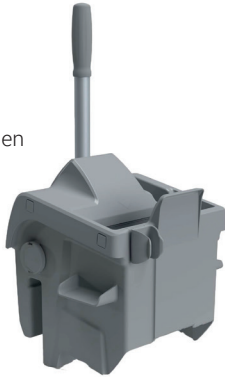

# CALUTTS® STARTERKIT TURIJN

Begin direct met  
dweilen met de CALU  
TTS starterkit Turijn.

Art. nr. 270553

Deze starterkit bestaat uit de  
CALU TTS Turijn werkwagen, twee  
emmers met een inhoud van 25 liter,  
een pers, een mopframe en een  
vlakmop. Ideaal voor effectieve en  
snelle verwijdering van nat, vettig of  
hardnekkig vuil op locaties  
waar naspoelen vereist is.

## CALU TTS vlakmop-pers

Art. nr. 320000GR

Geschikt voor het uitwringen van vlakmoppen. Gebruik van de pers zorgt voor een vermindering van de belasting tot wel 70%. Pas de vochtigheid van de mop aan m.b.v. de 4 standen.

## CALU TTS mopframe UNI-systeem

Art. nr. 270710

30 cm breed vlakmopframe met UNI-systeem. Eenvoudig bevestigen en losmaken van de mop, zonder dat u daarbij de mop hoeft aan te raken met uw handen.

## CALU TTS Soft Fast vlakmop

Art. nr. 280530

Microvezelvlakmop voor dagelijkse reiniging van gladde vloeren of vloeren die niet heel erg vies zijn. Eenvoudig aan het UNI-mopframe te bevestigen.

**TIP!**  
gebruik de CALU TTS telescoopsteel voor extra ergonomie