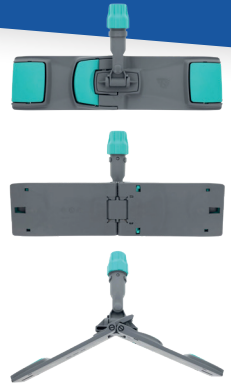

# CALUTTS® STARTERKIT TURIJN

Begin direct met  
dweilen met de CALU  
TTS starterkit Turijn.

Art. nr. 270553

Deze starterkit bestaat uit de  
CALU TTS Turijn werkwagen, twee  
emmers met een inhoud van 25 liter,  
een pers, een mopframe en een  
vlakmop. Ideaal voor effectieve en  
snelle verwijdering van nat, vettig of  
hardnekkig vuil op locaties  
waar naspoelen vereist is.

## CALU TTS vlakmop-pers

Art. nr. 320000GR

Geschikt voor het uitwringen van vlakmoppen. Gebruik van de pers zorgt voor een vermindering van de belasting tot wel 70%. Pas de vochtigheid van de mop aan m.b.v. de 4 standen.

## CALU TTS mopframe UNI-systeem

Art. nr. 270710

30 cm breed vlakmopframe met UNI-systeem. Eenvoudig bevestigen en losmaken van de mop, zonder dat u daarbij de mop hoeft aan te raken met uw handen.

## CALU TTS Soft Fast vlakmop

Art. nr. 280530

Microvezelvlakmop voor dagelijkse reiniging van gladde vloeren of vloeren die niet heel erg vies zijn. Eenvoudig aan het UNI-mopframe te bevestigen.

**TIP!**  
gebruik de CALU TTS telescoopsteel voor extra ergonomie