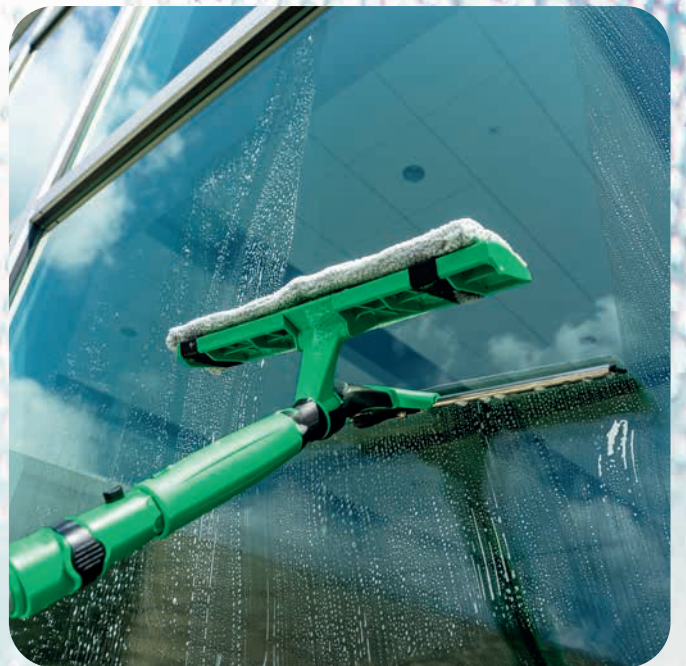

A green and black window cleaning tool is shown in action, cleaning a glass window. The tool has a long, silver metal shaft and a green handle with a black grip. The cleaning head is green and has a white, textured cleaning pad. The window is covered in a white cleaning solution, and the background shows a bright, sunny sky with clouds.

S-RAIL MET PRO WISSERRUBBER SOFT

- Kwaliteit: robuust roestvrij staal
- Handig: positie variabel, rubber eenvoudig te wisselen
- Effectief: grondig droogtrekken dankzij scherpe rubberkanten
- Snel: glijdt gemakkelijk en snel

SNELSLUITING MET GEOPTIMALISEERDE S-VEER

- Snel: eenvoudig rubber en rail wisselen

VERGRENDELKLEM

- Openen om raamwisser los te halen
- Sluiten: twee posities van de raamwisser mogelijk

Inwassen ... omdraaien... droogtrekken... KLAAR!

**SNEL EN VEILIG:
perfect geschikt voor de telescoopsteel**

VOLLEDIG NIEUWE MOGELIJKHEDEN MET DE VisaVersa® Pro

Inwasser en wisser van de **VisaVersa® Pro** kunnen van elkaar worden gehaald en los worden gebruikt.