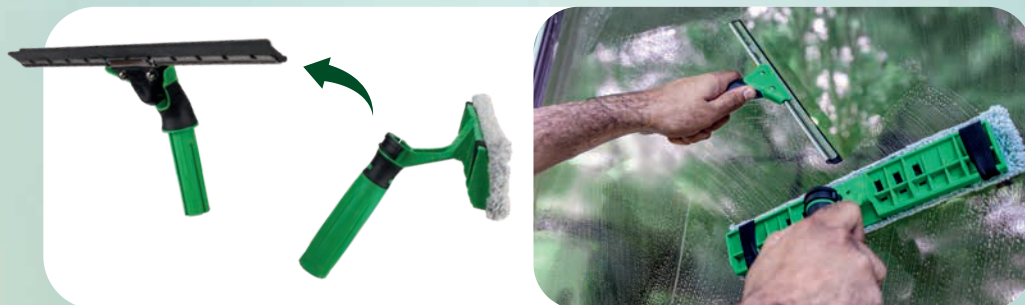

A green and black window cleaning tool is shown in action, cleaning a glass window. The tool has a long, silver metal shaft and a green handle with a black grip. The cleaning head is green and has a white, textured cleaning pad. The window is covered in a white cleaning solution, and the background shows a bright, sunny sky with clouds.

S-RAIL MET PRO WISSERRUBBER SOFT

- Kwaliteit: robuust roestvrij staal
- Handig: positie variabel, rubber eenvoudig te wisselen
- Effectief: grondig droogtrekken dankzij scherpe rubberkanten
- Snel: glijdt gemakkelijk en snel

SNELSLUITING MET GEOPTIMALISEERDE S-VEER

- Snel: eenvoudig rubber en rail wisselen

VERGRENDELKLEM

- Openen om raamwisser los te halen
- Sluiten: twee posities van de raamwisser mogelijk

Inwassen ... omdraaien... droogtrekken... KLAAR!

**SNEL EN VEILIG:
perfect geschikt voor de telescoopsteel**

VOLLEDIG NIEUWE MOGELIJKHEDEN MET DE VisaVersa® Pro

Inwasser en wisser van de **VisaVersa® Pro** kunnen van elkaar worden gehaald en los worden gebruikt.