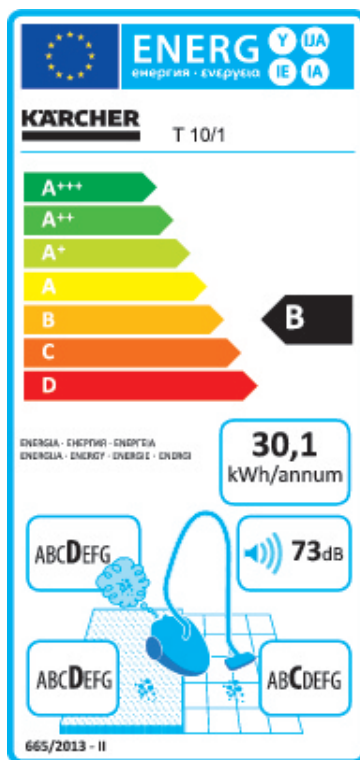

Kärcher

Modelnummer	T 10/1 Adv	
Energie-efficiëntieklasse (Schaal van A+++ t/m D)	B	
Energieverbruik per jaar Indicatief energieverbruik per jaar (kWh per jaar) op basis van 50 reinigingsprocessen. Het werkelijke energieverbruik per jaar hangt ervan af hoe het apparaat wordt gebruikt.	kWh/jaar	30,1
Reinigingsklasse tapijt	D	
Reinigingsklasse harde vloeren	C	
Stofuitstootklasse	D	
Geluidsvermogensniveau	dB(A)	73
Nominaal ingangsvermogen	W	800
Bestelnr.	1.527-154.0	

Aanmaakdatum van de tabel 11/2017

**Gelieve ons te contacteren voor
meer informatie:**

Head Office Germany
Alfred Kärcher GmbH & Co. KG
Alfred-Kärcher-Straße 28–40
71364 Winnenden
Phone +49 7195-14-0
Fax +49 7195-14-2212
www.kaercher.com